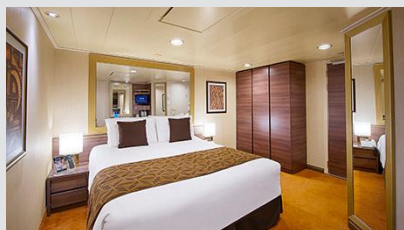

Pamekrouaziera.gr

Η κρουαζιέρα στα καλύτερα της!

MSC Preziosa

Το κρουαζιερόπλοιο MSC Preziosa είναι ένα πολυτελές κρουαζιερόπλοιο της MSC. Θα ζήσεις ζωή παραμυθένια!

Το κρουαζιερόπλοιο MSC Preziosa είναι γεμάτο φως και χρώματα! Αμέσως ξεχωρίζουν η αληθινή πέτρινη piazza του κι οι σκάλες του που είναι φτιαγμένες από Swarovski. Θα βρεις την πολυτέλειά του και στα gourmet εστιατόρια του, όπως το Eataly που σερβίρει αυθεντικές συνταγές της μεσογειακής κουζίνας. Στο βραβευμένο MSC Aurea Spa θα σου φερθούν βασιλικά. Επίσης, οι μικροί μας φίλοι θα έχουν την τιμητική τους στο πολυτελές κρουαζιερόπλοιο καθώς έχουν να επιλέξουν ανάμεσα σε πολλές δραστηριότητες για παιδιά, όπως να κάνουν βουτιές στο Doremi Castle Kids Aqua Park ή στην πανύψηλη νεροτσουλήθρα, που έχει βραβευτεί ως «Best Innovation» από την Cruise International το 2013.

Οι Καμπίνες

Εσωτερική Bella Guaranteed - IB

Η Εσωτερική Καμπίνα Bella Guarantee IB, περιλαμβάνει δύο μονά κρεβάτια τα οποία κατόπιν αιτήματος μπορούν να μετατραπούν σε ένα διπλό. Επιπλέον περιλαμβάνει ευρύχωρη ντουλάπα, αναπαυτική πολυθρόνα, μπάνιο με ντουζιέρα, νιπτήρα, στεγνωτήρα μαλλιών, τηλεόραση, τηλέφωνο, Wi-Fi με χρέωση, μίνι μπαρ, χρηματοκιβώτιο και κλιματισμό.