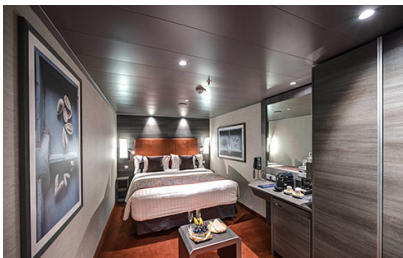

Σουίτα Εσωτερική MSC Yacht Club κατάστρωμα 14-16 - YIN

Η Εσωτερική Yacht Club Σουίτα YIN, βρίσκεται στο 14ο - 16ο κατάστρωμα, έχει χωρητικότητα 15 τ.μ. και περιλαμβάνει δύο μονά κρεβάτια τα οποία κατόπιν αιτήματος μπορούν να μετατραπούν σε ένα διπλό. Επιπλέον περιλαμβάνει ευρύχωρη ντουλάπα, καθιστικό με καναπέ, μπάνιο με ντουζιέρα ή μπανιέρα, στεγνωτήρα μαλλιών, τηλεόραση, Wi-Fi, τηλέφωνο, μίνι μπαρ, χρηματοκιβώτιο και κλιματισμό.