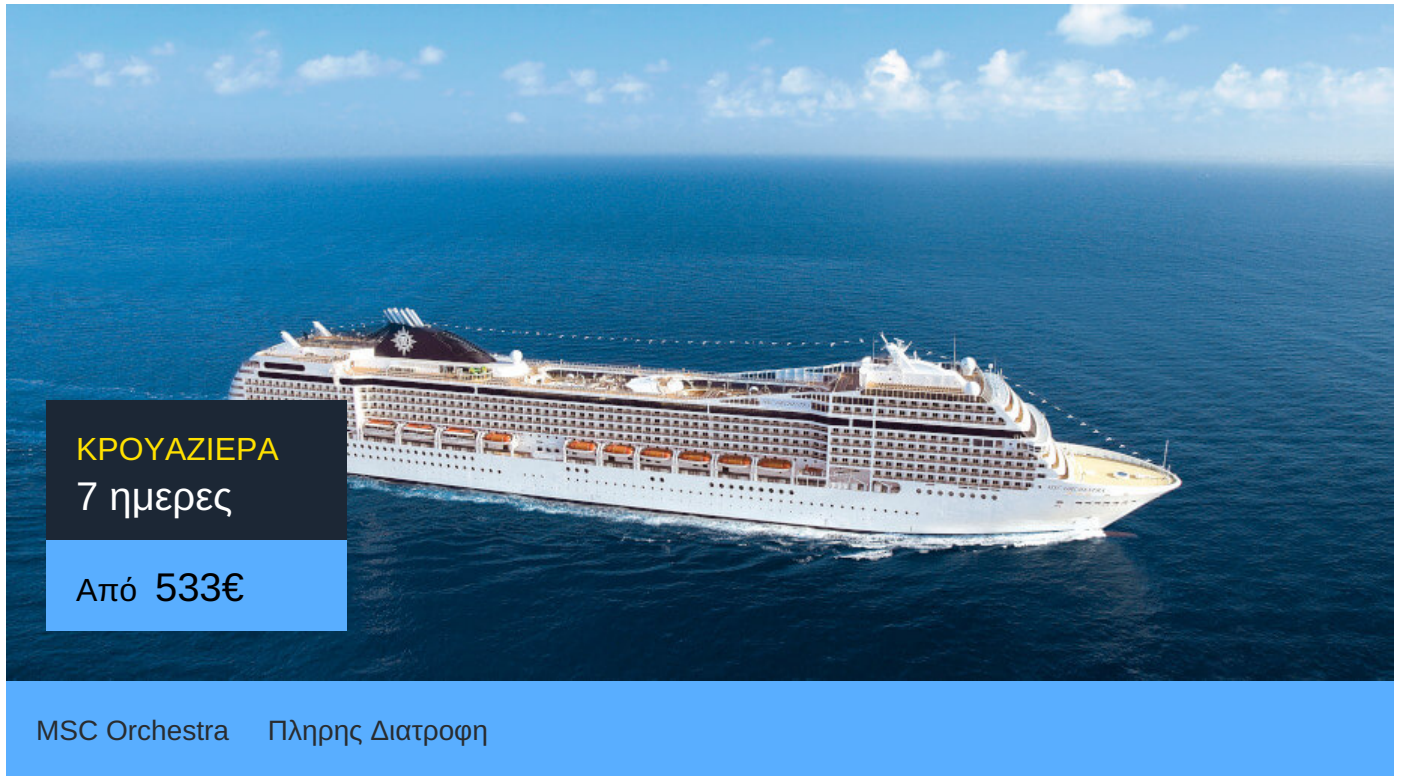

7ήμερη Κρουαζιέρα Civitavecchia, Valencia, Barcelona, Marseille,
Genoa, Livorno, Civitavecchia

ΠΛΗΡΟΦΟΡΙΕΣ