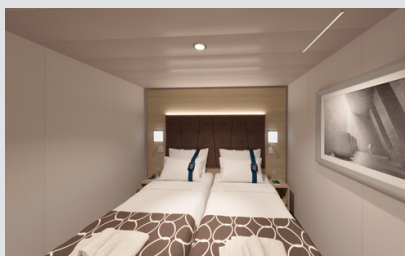

Σουίτα Εσωτερική MSC Yacht Club κατάστρωμα 15-16 - YIN

Η Εσωτερική Σουίτα Yacht Club YIN, βρίσκεται στο 15ο - 16ο κατάστρωμα, έχει χωρητικότητα περίπου 15 τ.μ., δύο μονά κρεβάτια τα οποία κατόπιν αιτήματος μπορούν να μετατραπούν σε ένα διπλό. Επιπλέον περιλαμβάνει ευρύχωρη ντουλάπα, μπάνιο με ντουζιέρα ή μπανιέρα, καθιστικό με καναπέ, στεγνωτήρα μαλλιών, τηλεόραση, τηλέφωνο, Wi-Fi με χρέωση, μίνι μπαρ, χρηματοκιβώτιο και κλιματισμό.

Η κρουαζιέρα σας καλύτερα της!