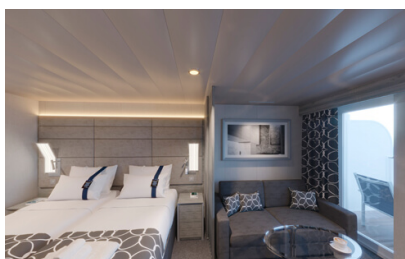

Σουίτα Deluxe MSC Yacht Club κατάστρωμα 15-21 - YC1

Η Σουίτα Deluxe Yacht Club YC1, βρίσκεται στο 15ο - 21ο κατάστρωμα, έχει χωρητικότητα περίπου 15 τ.μ. και περιλαμβάνει μπαλκόνι περίπου 5 τ.μ., δύο μονά κρεβάτια τα οποία κατόπιν αιτήματος μπορούν να μετατραπούν σε ένα διπλό. Επιπλέον περιλαμβάνει ευρύχωρη ντουλάπα, μπάνιο με ντουζιέρα ή μπανιέρα, καθιστικό με καναπέ, στεγνωτήρα μαλλιών, τηλεόραση, τηλέφωνο, Wi-Fi με χρέωση, μίνι μπαρ, χρηματοκιβώτιο και κλιματισμό.