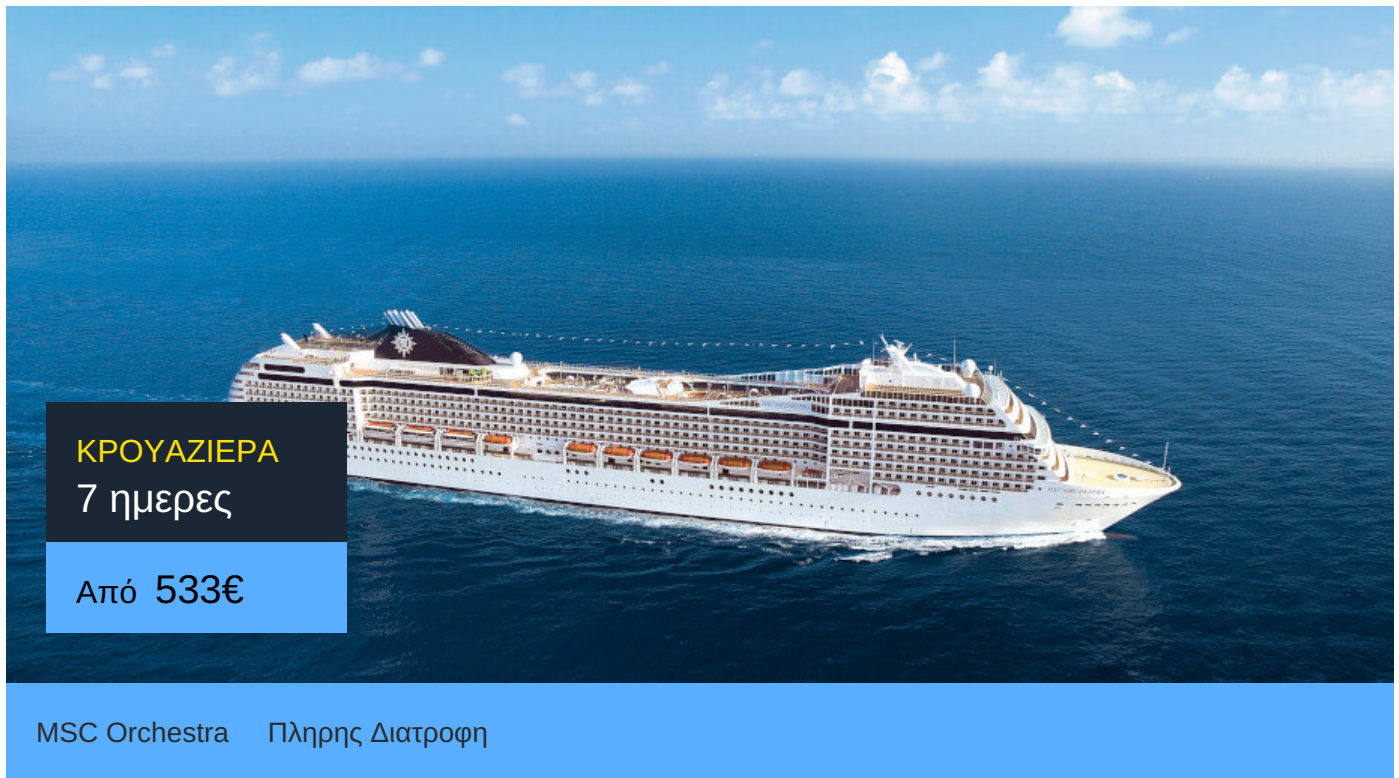

7ήμερη Κρουαζιέρα Marseille, Genova, Livorno, Civitavecchia,
Valencia, Barcelona, Marseille

ΠΛΗΡΟΦΟΡΙΕΣ