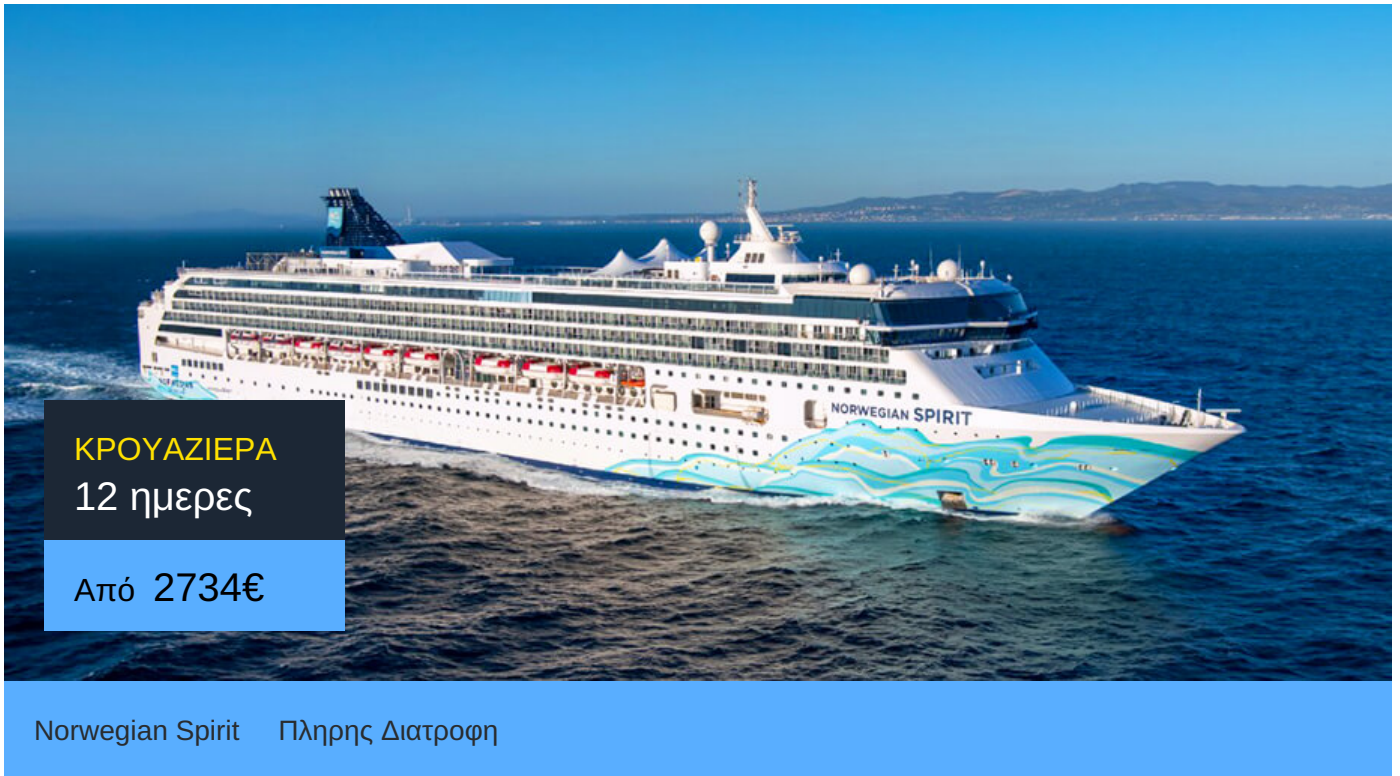

12ήμερη Κρουαζιέρα Παπίτ, Μορέα, Ράιατεα, Μπόρα Μπόρα, Χίλο, Καουάι, Καχουλούι, Χονολουλού

ΠΛΗΡΟΦΟΡΙΕΣ

ΗΜΕΡΑ	ΠΡΟΟΡΙΣΜΟΣ	ΑΦΙΞΗ	ΑΝΑΧΩΡΗΣΗ
Ημέρα 1	Παπίτ	-	22:00
Ημέρα 2	Μορέα	07:00	20:00
Ημέρα 3	Ράιατεα	07:00	20:00
Ημέρα 4	Μπόρα Μπόρα	07:00	19:00
Ημέρα 5	Εν πλω	-	-
Ημέρα 6	Εν πλω	-	-
Ημέρα 7	Εν πλω	-	-
Ημέρα 8	Εν πλω	-	-
Ημέρα 9	Εν πλω	-	-
Ημέρα 10	Χίλο	07:00	16:00
Ημέρα 11	Καουάι	08:30	17:00
Ημέρα 12	Καχουλούι	08:00	17:00
Ημέρα 13	Χονολουλού	06:00	-