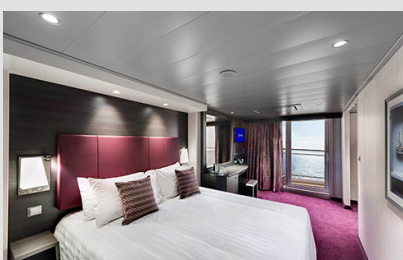

Μπαλκόνι Aurea κατάστρωμα 11-13 - BA
Η Καμπίνα με Μπαλκόνι Aurea BA, βρίσκεται στο 11ο – 13ο κατάστρωμα, έχει χωρητικότητα 17 τ.μ. και περιλαμβάνει μπαλκόνι περίπου 6-8 τ.μ. δύο μονά κρεβάτια τα οποία κατόπιν αιτήματος μπορούν να μετατραπούν σε ένα διπλό. Επιπλέον περιλαμβάνει ευρύχωρη ντουλάπα, καθιστικό με καναπέ, μπάνιο με ντουζιέρα ή μπανιέρα, στεγνωτήρα μαλλιών, τηλεόραση, τηλέφωνο, Wi-Fi με χρέωση, μίνι μπαρ, χρηματοκιβώτιο, κλιματισμό και μπαλκόνι.