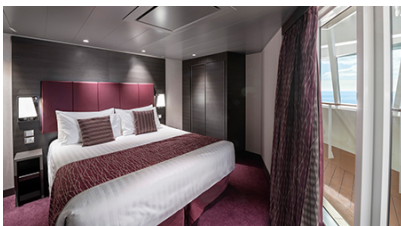

Η κρουαζιέρα στην καλύτερη τιμή!

Σουίτα Premium Aurea με jacuzzi κατάστρωμα 9-13 - SLJ
Η Σουίτα Premium Aurea με Τζακούζι SLJ, βρίσκεται στο 9ο – 13ο κατάστρωμα, έχει χωρητικότητα 27 τ.μ. και περιλαμβάνει βεράντα χωρητικότητας 26 – 30 τ.μ. με ιδιωτικό τζακούζι, δύο μονά κρεβάτια τα οποία κατόπιν αιτήματος μπορούν να μετατραπούν σε ένα διπλό. Επιπλέον περιλαμβάνει ευρύχωρη ντουλάπα, καθιστικό με καναπέ, μπάνιο με ντουζιέρα ή μπανιέρα, στεγνωτήρα μαλλιών, τηλεόραση, τηλέφωνο, Wi-Fi με χρέωση, μίνι μπαρ, χρηματοκιβώτιο και κλιματισμό.