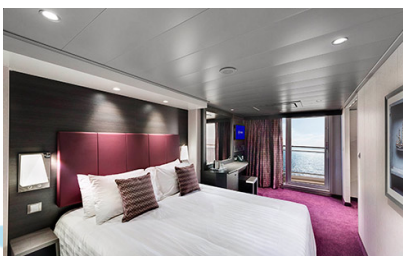

Μπαλκόνι Deluxe Fantastica κατάστρωμα 13-14 - BR3
Η Καμπίνα με μπαλκόνι Deluxe Fantastica BR3, βρίσκεται στο 13ο - 14ο κατάστρωμα, έχει χωρητικότητα περίπου 17 τ.μ. και περιλαμβάνει μπαλκόνι περίπου 6-8 τ.μ., δύο μονά κρεβάτια τα οποία κατόπιν αιτήματος μπορούν να μετατραπούν σε ένα διπλό. Επιπλέον περιλαμβάνει ευρύχωρη ντουλάπα, μπάνιο με ντουζιέρα ή μπανιέρα, καθιστικό με καναπέ, στεγνωτήρα μαλλιών, τηλεόραση, τηλέφωνο, Wi-Fi με χρέωση, μίνι μπαρ, χρηματοκιβώτιο και κλιματισμό.