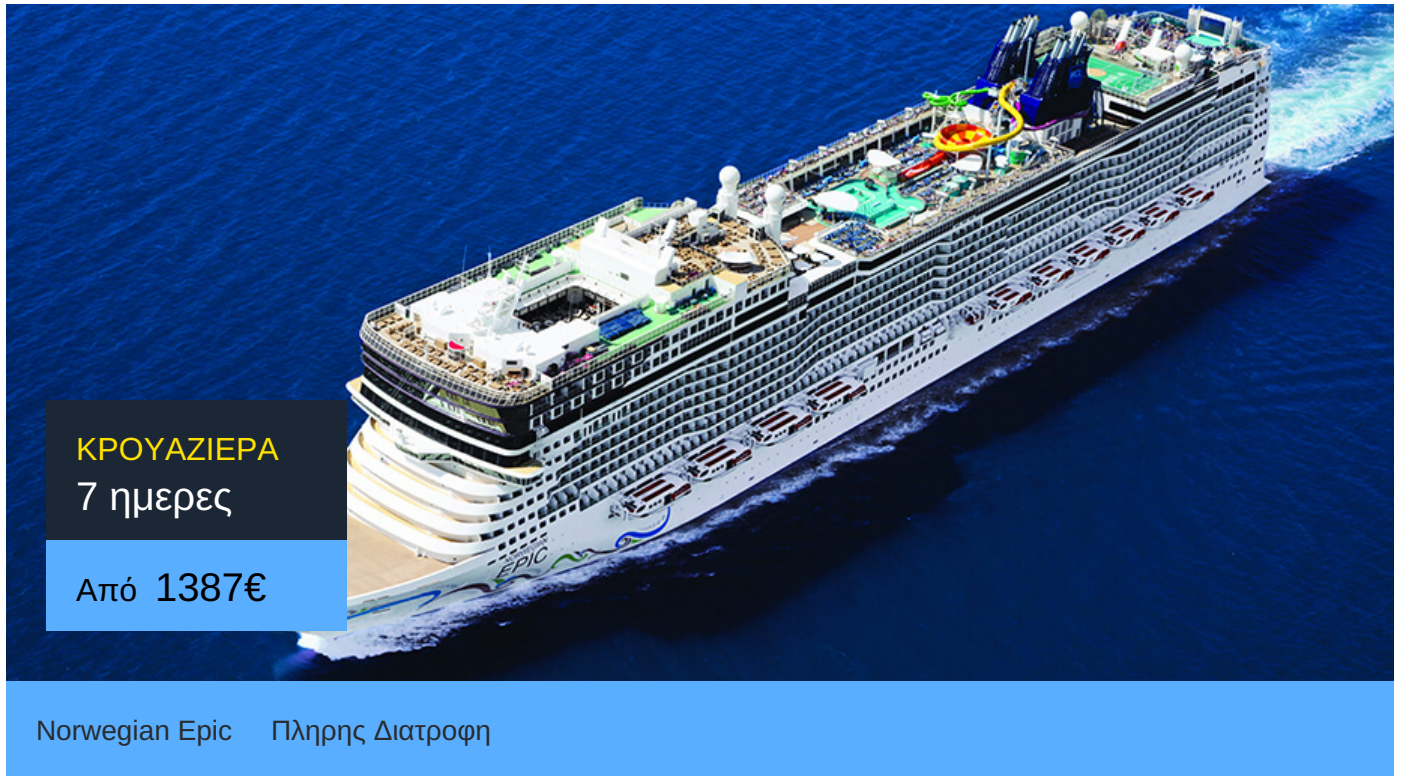

7ήμερη Κρουαζιέρα Τσιβιταβέκια / Ρώμη, Σαλέρνο, Μεσίνα, Λιβόρνο, Βιλφράνς, Μασσαλία, Βαρκελώνη

ΠΛΗΡΟΦΟΡΙΕΣ

ΗΜΕΡΑ	ΠΡΟΟΡΙΣΜΟΣ	ΑΦΙΞΗ	ΑΝΑΧΩΡΗΣΗ
Ημέρα 1	Τσιβιταβέκια / Ρώμη	-	16:00
Ημέρα 2	Σαλέρνο	07:00	18:00
Ημέρα 3	Μεσίνα	07:00	18:00
Ημέρα 4	Εν πλω	-	-
Ημέρα 5	Λιβόρνο	07:00	22:00
Ημέρα 6	Βιλφράνς	07:00	18:00
Ημέρα 7	Μασσαλία	07:00	17:00
Ημέρα 8	Βαρκελώνη	06:00	-

Norwegian Epic

Το κρουαζιερόπλοιο Norwegian Epic είναι σίγουρα ένα κρουαζιερόπλοιο επικών διαστάσεων! Γι' αυτό και βραβεύτηκε ως Best Cruise Entertainment.

Πράγματι οι θεατρικές παραστάσεις στις κρουαζιέρες του κρουαζιερόπλοιου Norwegian Epic είναι αριστουργηματικές. Θα έχεις την ευκαιρία να απολαύσεις εν πλω σημαντικές παραστάσεις του Broadway. Ακόμα, χάρη στο καινοτόμο Norwegian Freestyle μπορείς να επιλέξεις ανάμεσα σε 20 διαφορετικά είδη φαγητού και να φας ό,τι ώρα θες, χωρίς περιορισμούς! Ακόμα, στο κρουαζιερόπλοιο Norwegian Epic έχεις την ευκαιρία να επιλέξεις ανάμεσα σε 20 διαφορετικά είδη διασκέδασης, όπως να πας στο Svedka Ice Bar.