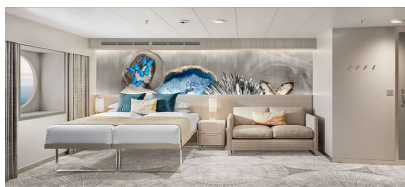

ΕΞΩΤΕΡΙΚΗ ΚΑΜΠΙΝΑ ΜΕ ΜΕΓΑΛΟ ΠΑΡΑΘΥΡΟ - OB

Η εξωτερική καμπίνα με μεγάλο παράθυρο OB, με δύο μονά κρεβάτια που μπορεί να μετατραπούν σε Queen Size, έχει χωρητικότητα 17τ.μ. και μπορεί να φιλοξενήσει έως και 2 άτομα.