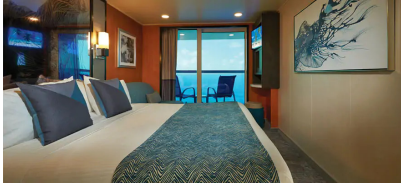

Καμπίνα με Μπαλκόνι Family - B4

Οι καμπίνες Family Balcony είναι ιδανικές εάν θέλετε να φέρετε όλη την οικογένεια. Με περίπου 19τμ με 3τμ μπαλκόνι και χώρο για 4 άτομα, υπάρχουν δύο κάτω κρεβάτια που μετατρέπονται σε κρεβάτι queen size, ένα πουλόβερ και ένα μονό καναπέ-κρεβάτι. Περιλαμβάνει επίσης καθιστικό και γυάλινες πόρτες από το δάπεδο μέχρι την οροφή που ανοίγουν σε ιδιωτικό μπαλκόνι. Επιπλέον πολλές μπορούν να συνδεθούν, ώστε να μπορείτε να μείνετε μαζί με την παρέα σας.