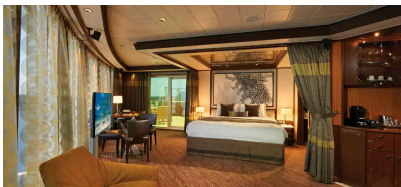

The Haven Deluxe Owner's Suite with Large Balcony - H2

Απολαύστε την τέλεια απόδραση στις Haven Deluxe Owner's Suites. Με σαλόνι, τραπεζαρία, γυάλινες πόρτες από το δάπεδο μέχρι την οροφή σε μπαλκόνι, κρεβάτι king size και πολυτελή μπανιέρα, θα έχετε μια αξέχαστη εμπειρία σε αυτήν τη σουίτα. Είναι περίπου 111τμ με 52τμ μπαλκόνι και μπορεί να φιλοξενήσει έως 4 άτομα και περιλαμβάνει πρόσβαση στην ιδιωτική αυλή. Για να μην αναφέρουμε το μεγάλο μπαλκόνι και την καταπληκτική θέα. Περιλαμβάνει 24ωρη υπηρεσία μπάτλερ και θυρωρείου.