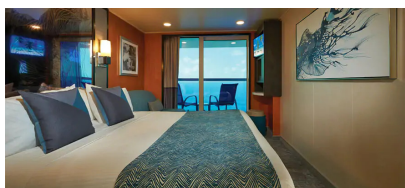

Εξωτερική Καμπίνα Family - Ο4

Σε μια Εξωτερική Καμπίνα Family, περίπου 14τμ, μπορείτε φιλοξενήσετε άνετα έως και 4 επισκέπτες, καθιστώντας τες ιδανικές για οικογένειες. Θα απολαύσετε μια καταπληκτική θέα από το μεγάλο παράθυρο εικόνας. Δύο χαμηλότερα κρεβάτια μετατρέπονται σε κρεβάτι queen size και υπάρχει επιπλέον κρεβάτι για να φιλοξενήσουν δύο ακόμη. Φυσικά, θα έχετε υπηρεσία δωματίου και πολλές άλλες ανέσεις. Μερικές μπορούν επίσης να συνδεθούν, μια εξαιρετική επιλογή όταν ταξιδεύετε με την οικογένεια ή τους φίλους σας.