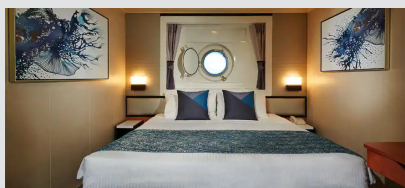

Εξωτερική Καμπίνα - OF

Μέχρι 4 επισκέπτες μπορούν να μείνουν στις Εξωτερικές καμπίνες με μέγεθος περίπου 13-14τμ. Περιλαμβάνει δύο χαμηλότερα κρεβάτια που μετατρέπονται σε queen-size κρεβάτι και επιπλέον κλινοσκεπάσματα για να φιλοξενήσουν έως και δύο ακόμη, καθώς και μια φινιστρίνι για να απολαύσετε τη θέα. Επιπλέον, ορισμένες μπορούν να συνδεθούν, ώστε να μπορείτε να μείνετε μαζί με την παρέα σας.