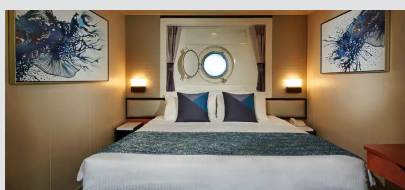

Εξωτερική Καμπίνα - OF

Μέχρι 4 επισκέπτες μπορούν να μείνουν στις Εξωτερικές καμπίνες με μέγεθος περίπου 13-14τμ. Περιλαμβάνει δύο χαμηλότερα κρεβάτια που μετατρέπονται σε queen-size κρεβάτι και επιπλέον κλινοσκεπάσματα για να φιλοξενήσουν έως και δύο ακόμη, καθώς και μια φινιστρίνι για να απολαύσετε τη θέα. Επιπλέον, ορισμένες μπορούν να συνδεθούν, ώστε να μπορείτε να μείνετε μαζί με την παρέα σας.