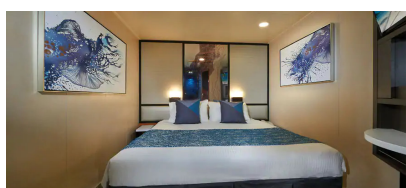

Εσωτερική Καμπίνα - IA

Η Εσωτερική καμπίνα είναι ο πιο προσιτός τρόπος για κρουαζιέρα. Με 12-25τμ υπάρχει χώρος για έως 4 επισκέπτες και περιλαμβάνουν δύο κάτω κρεβάτια που μετατρέπονται σε κρεβάτι queen size και φυσικά, θα έχετε υπηρεσία δωματίου και πολλές άλλες ανέσεις.