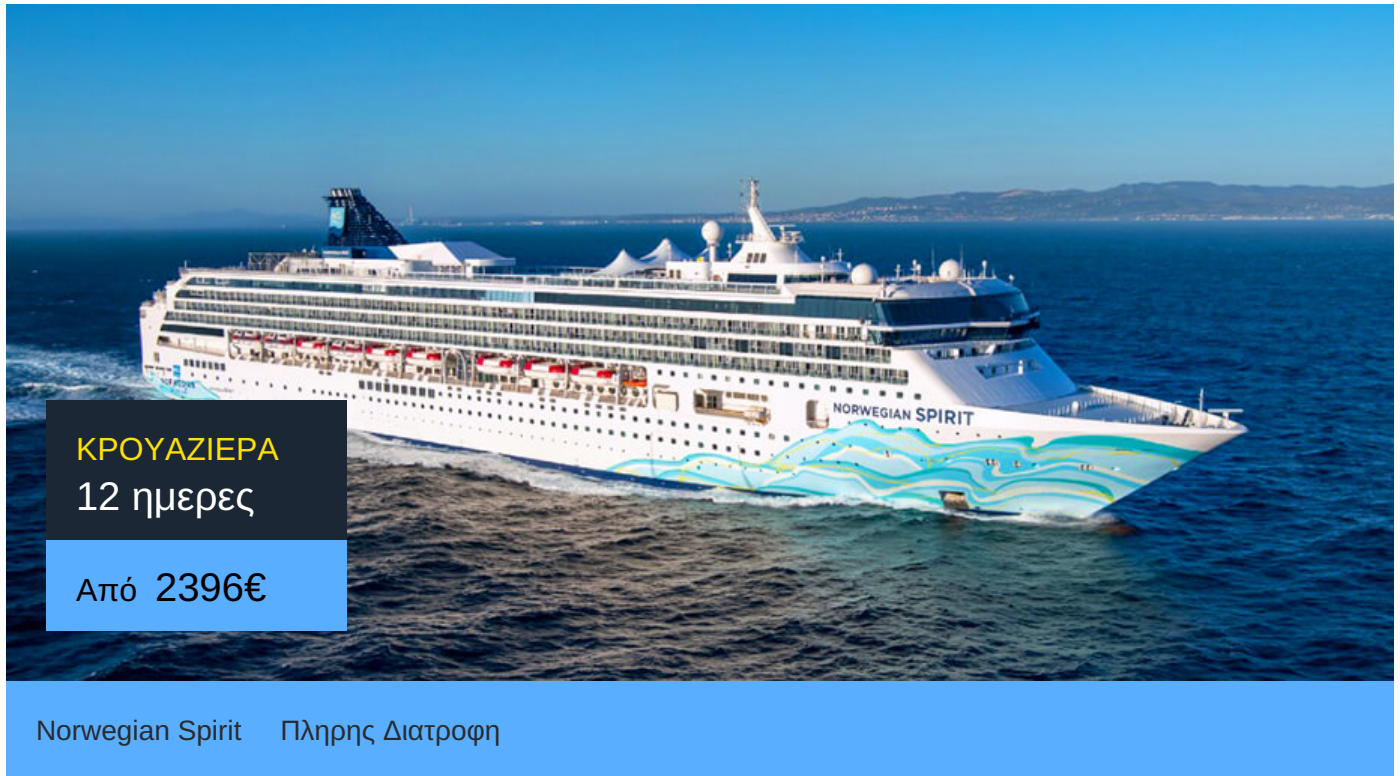

12ήμερη Κρουαζιέρα Χονολουλού, Καχουλούι, Κόνα, Χίλο, Μπόρα Μπόρα, Ράιατεα, Μορέα, Παπίτι

ΠΛΗΡΟΦΟΡΙΕΣ

ΗΜΕΡΑ	ΠΡΟΟΡΙΣΜΟΣ	ΑΦΙΞΗ	ΑΝΑΧΩΡΗΣΗ
Ημέρα 1	Χονολουλού	-	23:00
Ημέρα 2	Καχουλούι	07:00	-
Ημέρα 3	Καχουλούι	-	17:00
Ημέρα 4	Κόνα	07:00	17:00
Ημέρα 5	Χίλο	07:00	15:00
Ημέρα 6	Εν πλω	-	-
Ημέρα 7	Εν πλω	-	-
Ημέρα 8	Εν πλω	-	-
Ημέρα 9	Εν πλω	-	-
Ημέρα 10	Μπόρα Μπόρα	10:00	20:00
Ημέρα 11	Ράιατεα	07:00	17:00
Ημέρα 12	Μορέα	07:00	17:00
Ημέρα 13	Παπίτ	07:00	-

Norwegian Spirit

Το κρουαζιερόπλοιο Norwegian Spirit υπόσχεται κρουαζιέρες με στυλ! Το μεγάλο κρουαζιερόπλοιο είναι προσαρμοσμένο στις ανάγκες σου.

Η κρουαζιερόπλοιο Norwegian Freestyle φιλοσοφία σου επιτρέπει να φας οτιδήποτε θες ό,τι ώρα θες. Οι 17 γευστικές επιλογές του περιλαμβάνουν από ιταλικές συνταγές μέχρι αυθεντικά αμερικάνικα burger. Μπορείς χαλαρώσεις στο Roman Spa & Fitness ή να απολαύσεις κωμικούς στο Hot White Party ή να χορέψεις στο Stardust Theatre. Ακόμα, μπορείς να βουτήξεις στην πισίνα Tivoli ή να διασκεδάσεις με τα παιδιά σου στο Buccaner's Wet And Wild.