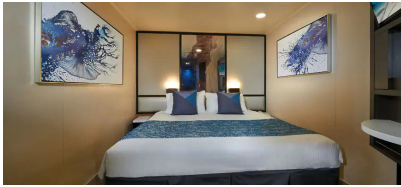

### Εσωτερική Καμπίνα - IB

Η Εσωτερική καμπίνα είναι ο πιο προσιτός τρόπος για κρουαζιέρα. Με 12-25τμ υπάρχει χώρος για έως 4 επισκέπτες και περιλαμβάνουν δύο κάτω κρεβάτια που μετατρέπονται σε κρεβάτι queen size και φυσικά, θα έχετε υπηρεσία δωματίου και πολλές άλλες ανέσεις.