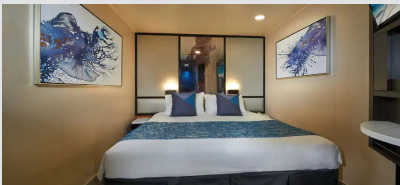

Εσωτερική Καμπίνα - IB

Η Εσωτερική καμπίνα είναι ο πιο προσιτός τρόπος για κρουαζιέρα. Με 12-25τμ υπάρχει χώρος για έως 4 επισκέπτες και περιλαμβάνουν δύο κάτω κρεβάτια που μετατρέπονται σε κρεβάτι queen size και φυσικά, θα έχετε υπηρεσία δωματίου και πολλές άλλες ανέσεις.