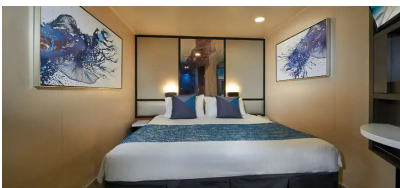

Εσωτερική Καμπίνα - IA

Η Εσωτερική καμπίνα είναι ο πιο προσιτός τρόπος για κρουαζιέρα. Με 12-25τμ υπάρχει χώρος για έως 4 επισκέπτες και περιλαμβάνουν δύο κάτω κρεβάτια που μετατρέπονται σε κρεβάτι queen size και φυσικά, θα έχετε υπηρεσία δωματίου και πολλές άλλες ανέσεις.