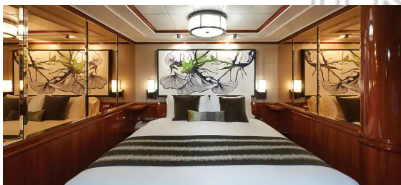

#### 2-Bedroom Deluxe Family Suite with Balcony - S4

Οι 2-Bedroom Deluxe Family Suites είναι ιδανικές για όλη την οικογένειά σας. Είναι περίπου 50τμ με 5τμ μπαλκόνι και μέχρι έξι επισκέπτες μπορούν να μείνουν σε αυτές τις πολυτελείς σουίτες που περιλαμβάνουν ένα υπνοδωμάτιο με κρεβάτι queen size και ξεχωριστό παιδικό υπνοδωμάτιο. Εκτός από το σαλόνι, την τραπεζαρία, το ιδιωτικό μπαλκόνι και την πολυτελή μπανιέρα με ξεχωριστό ντους. Περιλαμβάνει υπηρεσία μπάτλερ και θυρωρείου. Επιπλέον, μπορούν να συνδεθούν σε μια μίνι σουίτα.