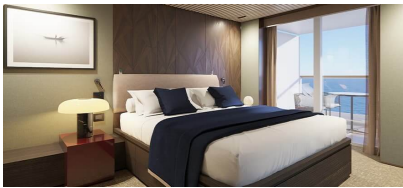

THE HAVEN 2-ΥΠΝΟΔΩΜΑΤΙΩΝ ΟΙΚΟΓΕΝΕΙΑΚΗ ΒΙΛΑ ΜΕ ΜΕΓΑΛΟ ΜΠΑΛΚΟΝΙ - Η5

Οι χλυδάτες αυτές καμπίνες βρίσκονται στην περιοχή Haven και προσφέρουν την ιδανική μεταχείριση για την οικογένεια. Περιλαμβάνουν δύο μπάνια, δύο υπνοδωμάτια, ένα με King-Size κρεβάτι και το δεύτερο με διπλό καναπέ κρεβάτι και έξι κρεβάτια που μπορούν να φιλοξενήσουν έως και 4 άτομα, ενώ έχουν χωρητικότητα 50-57τ.μ. ενώ το μπαλκόνι έχει χωρητικότητα 10-12τ.μ.