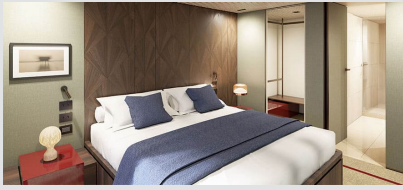

THE HAVEN 2- ΥΠΝΟΔΩΜΑΤΙΩΝ ΟΙΚΟΓΕΝΕΙΑΚΗ ΒΙΛΑ ΜΕ ΜΠΑΛΚΟΝΙ - Η6

Ιδανικές για την οικογένεια, αυτές οι καμπίνες βρίσκονται στην περιοχή Haven και περιλαμβάνουν, δύο μπάνια δύο υπνοδωμάτια, ένα με King-Size κρεβάτι και το δεύτερο με διπλό καναπέ κρεβάτι και έξι κρεβάτια που μπορούν να φιλοξενήσουν έως και 6 άτομα, ενώ έχουν χωρητικότητα 56-61τ.μ. ενώ το μπαλκόνι έχει χωρητικότητα 12-17τ.μ.