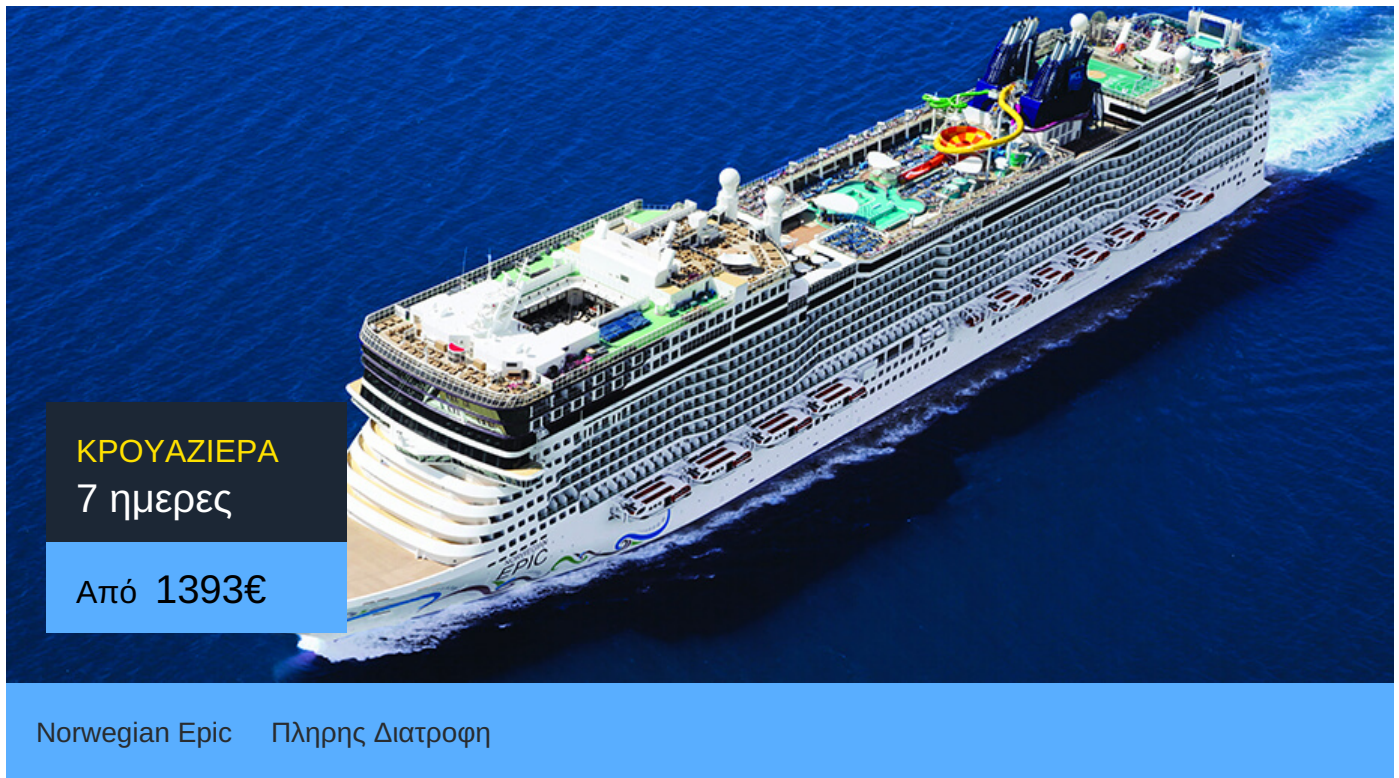

7ήμερη Κρουαζιέρα Βαρκελώνη, Μασσαλία, Βιλφράνς, Λιβόρνο,
Μεσίνα, Σαλέρνο, Τσιβιταβέκια / Ρώμη

ΠΛΗΡΟΦΟΡΙΕΣ

ΗΜΕΡΑ	ΠΡΟΟΡΙΣΜΟΣ	ΑΦΙΞΗ	ΑΝΑΧΩΡΗΣΗ
Ημέρα 1	Βαρκελώνη	-	15:00
Ημέρα 2	Μασσαλία	07:00	17:00
Ημέρα 3	Βιλφράνς	07:00	18:00
Ημέρα 4	Λιβόρνο	07:00	23:59
Ημέρα 5	Εν πλω	-	-
Ημέρα 6	Μεσίνα	07:00	18:00
Ημέρα 7	Σαλέρνο	07:00	18:00
Ημέρα 8	Τσιβιταβέκια / Ρώμη	06:00	-

- Κατανάλωση ποτών / αναψυκτικών
- Προαιρετικές εκδρομές
- Φιλοδώρηματα
- Ό,τι δεν αναφέρεται ρητά στα περιλαμβανόμενα

Norwegian Epic

Το κρουαζιερόπλοιο Norwegian Epic είναι σίγουρα ένα κρουαζιερόπλοιο επικών διαστάσεων! Γι' αυτό και βραβεύτηκε ως Best Cruise Entertainment.

Πράγματι οι θεατρικές παραστάσεις στις κρουαζιέρες του κρουαζιερόπλοιου Norwegian Epic είναι αριστουργηματικές. Θα έχεις την ευκαιρία να απολαύσεις εν πλω σημαντικές παραστάσεις του Broadway. Ακόμα, χάρη στο καινοτόμο Norwegian Freestyle μπορείς να επιλέξεις ανάμεσα σε 20 διαφορετικά είδη φαγητού και να φας ό,τι ώρα θες, χωρίς περιορισμούς! Ακόμα, στο κρουαζιερόπλοιο Norwegian Epic έχεις την ευκαιρία να επιλέξεις ανάμεσα σε 20 διαφορετικά είδη διασκέδασης, όπως να πας στο Svedka Ice Bar.