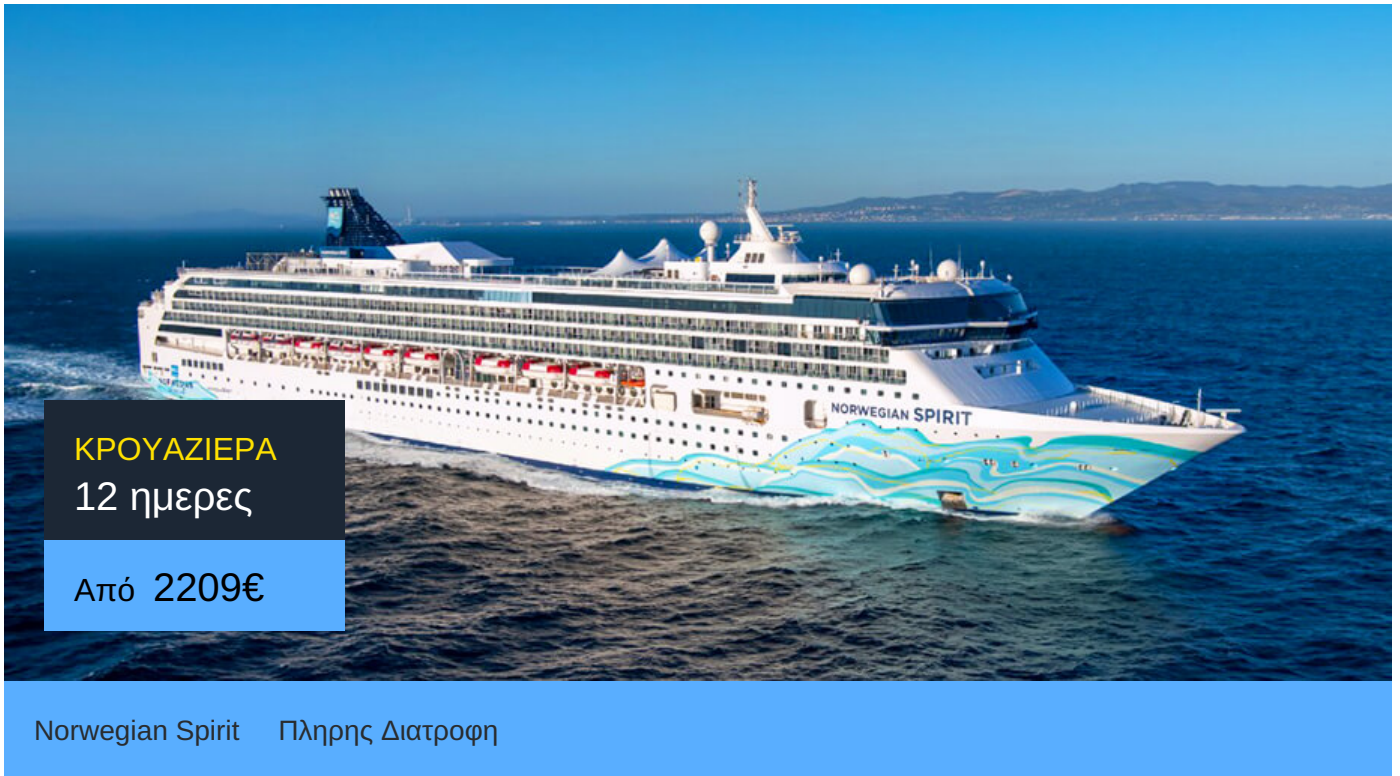

12ήμερη Κρουαζιέρα Παπίτ, Μορέα, Ράιατεα, Μπόρα Μπόρα, Χίλο, Καουάι, Κόνα, Χονολουλού

ΠΛΗΡΟΦΟΡΙΕΣ

ΗΜΕΡΑ	ΠΡΟΟΡΙΣΜΟΣ	ΑΦΙΞΗ	ΑΝΑΧΩΡΗΣΗ
Ημέρα 1	Παπίτ	-	22:00
Ημέρα 2	Μορέα	07:00	20:00
Ημέρα 3	Ράιατεα	07:00	20:00
Ημέρα 4	Μπόρα Μπόρα	07:00	19:00
Ημέρα 5	Εν πλω	-	-
Ημέρα 6	Εν πλω	-	-
Ημέρα 7	Εν πλω	-	-
Ημέρα 8	Εν πλω	-	-
Ημέρα 9	Εν πλω	-	-
Ημέρα 10	Χίλο	07:00	16:00
Ημέρα 11	Καουάι	09:00	17:00
Ημέρα 12	Κόνα	08:00	17:00
Ημέρα 13	Χονολουλού	06:00	-