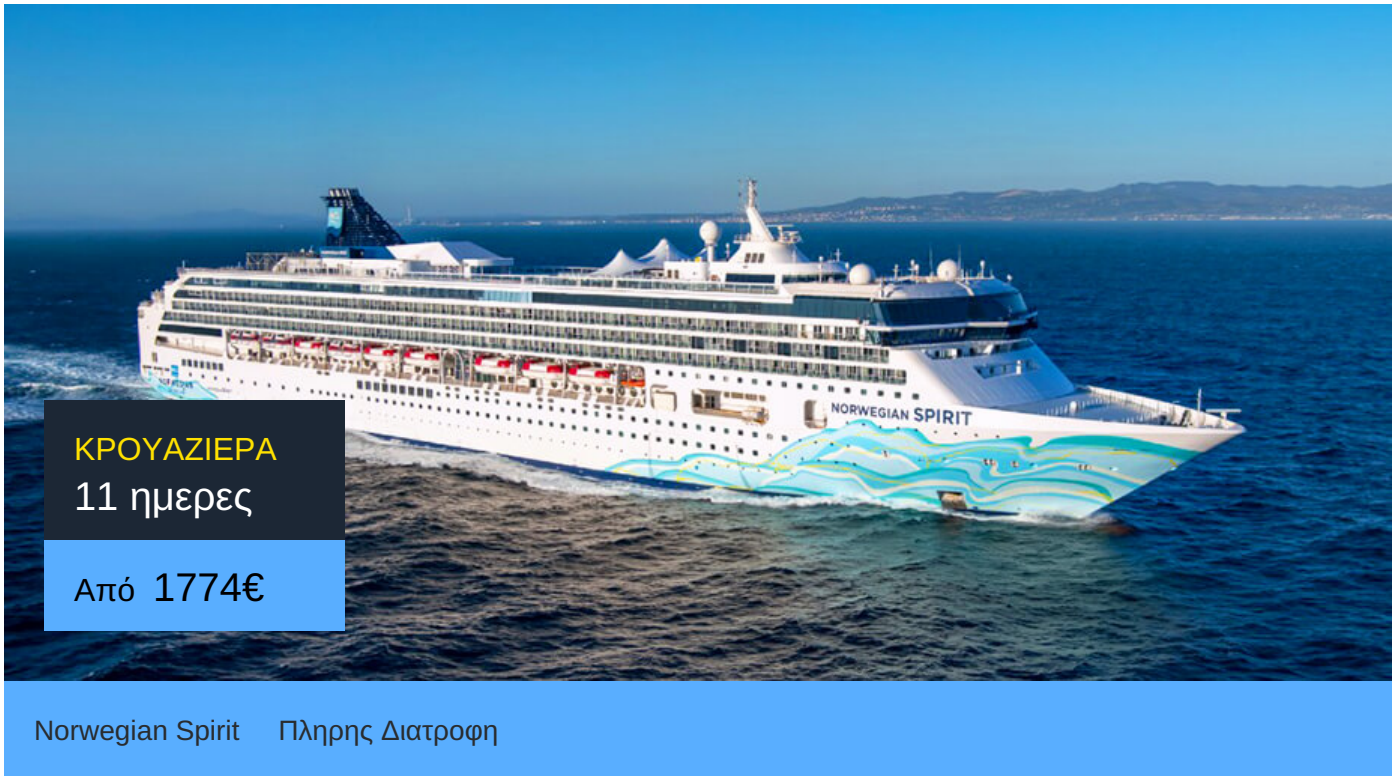

11ήμερη Κρουαζιέρα Σίδνεϊ, Νούμεα, Νήσος Λίφου, , Μίστερι Άιλαντ,
Ντραβούνι, , , Λαουτόκα

ΠΛΗΡΟΦΟΡΙΕΣ