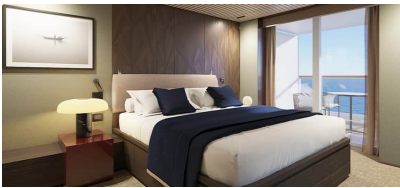

THE HAVEN 2-ΥΠΝΟΔΩΜΑΤΙΩΝ ΟΙΚΟΓΕΝΕΙΑΚΗ ΒΙΛΑ ΜΕ ΜΕΓΑΛΟ ΜΠΑΛΚΟΝΙ - Η5

Οι χλυδάτες αυτές καμπίνες βρίσκονται στην περιοχή Haven και προσφέρουν την ιδανική μεταχείριση για την οικογένεια. Περιλαμβάνουν δύο μπάνια, δύο υπνοδωμάτια, ένα με King-Size κρεβάτι και το δεύτερο με διπλό καναπέ κρεβάτι και έξτρα κρεβάτια που μπορούν να φιλοξενήσουν έως και 4 άτομα, ενώ έχουν χωρητικότητα 50-57τ.μ. ενώ το μπαλκόνι έχει χωρητικότητα 10-12τ.μ.