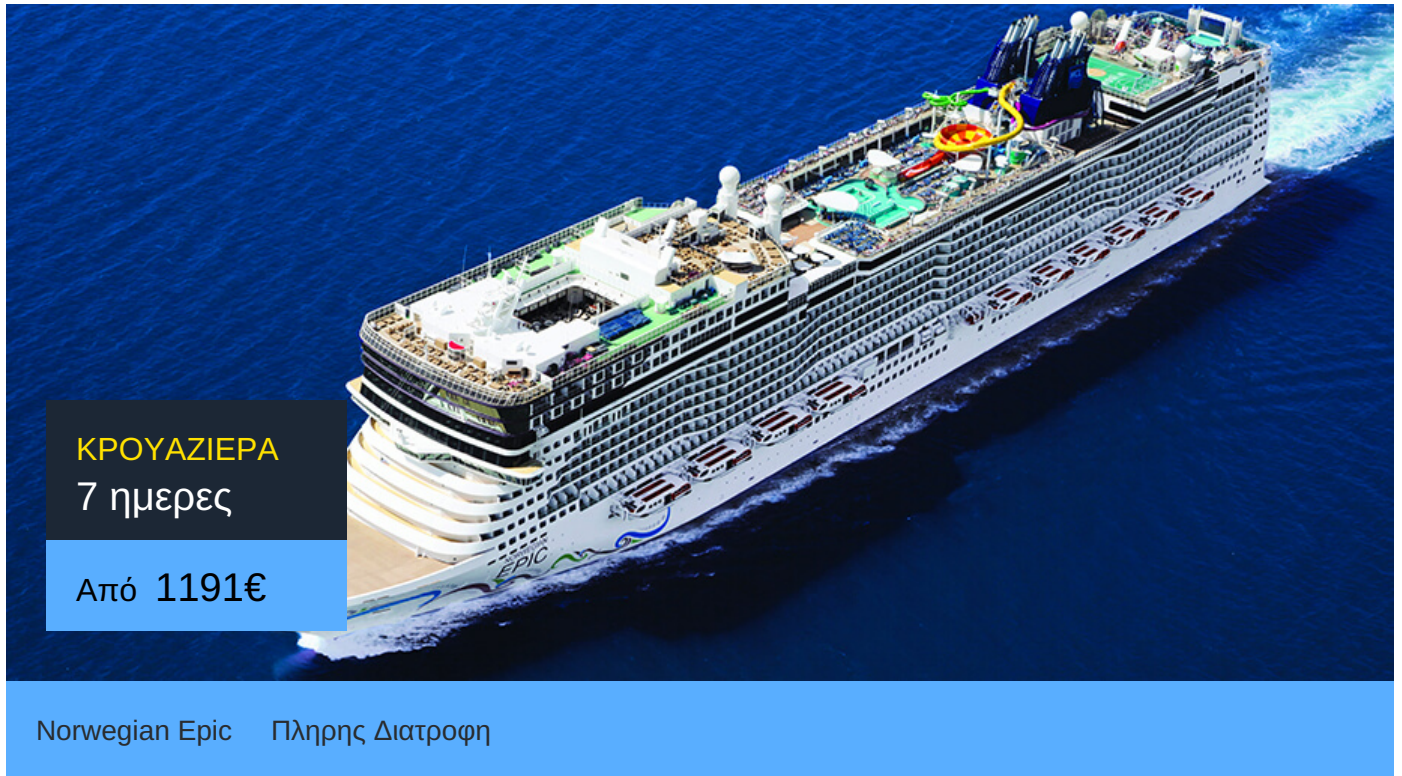

7ήμερη Κρουαζιέρα Σαν Χουάν, Τορτόλα, Άγιος Ιωάννης,
Μπριτζτάουν, Καστρίς, Φίλιπσμπουργκ, Άγιος Μαρτίνος, Σεντ Τόμας

ΠΛΗΡΟΦΟΡΙΕΣ

ΗΜΕΡΑ	ΠΡΟΟΡΙΣΜΟΣ	ΑΦΙΞΗ	ΑΝΑΧΩΡΗΣΗ
Ημέρα 1	Σαν Χουάν	-	20:30
Ημέρα 2	Τορτόλα	08:00	17:00
Ημέρα 3	Άγιος Ιωάννης	07:00	16:00
Ημέρα 4	Μπριτζτάουν	10:00	18:00
Ημέρα 5	Καστρίς	08:00	17:00
Ημέρα 6	Φίλιπσμπουργκ, Άγιος Μαρτίνος	09:00	18:00
Ημέρα 7	Σεντ Τόμας	08:00	17:00
Ημέρα 8	Σαν Χουάν	07:00	-

Norwegian Epic

Το κρουαζιερόπλοιο Norwegian Epic είναι σίγουρα ένα κρουαζιερόπλοιο επικών διαστάσεων! Γι' αυτό και βραβεύτηκε ως Best Cruise Entertainment.

Πράγματι οι θεατρικές παραστάσεις στις κρουαζιέρες του κρουαζιερόπλοιου Norwegian Epic είναι αριστουργηματικές. Θα έχεις την ευκαιρία να απολαύσεις εν πλω σημαντικές παραστάσεις του Broadway. Ακόμα, χάρη στο καινοτόμο Norwegian Freestyle μπορείς να επιλέξεις ανάμεσα σε 20 διαφορετικά είδη φαγητού και να φας ό,τι ώρα θες, χωρίς περιορισμούς! Ακόμα, στο κρουαζιερόπλοιο Norwegian Epic έχεις την ευκαιρία να επιλέξεις ανάμεσα σε 20 διαφορετικά είδη διασκέδασης, όπως να πας στο Svedka Ice Bar.