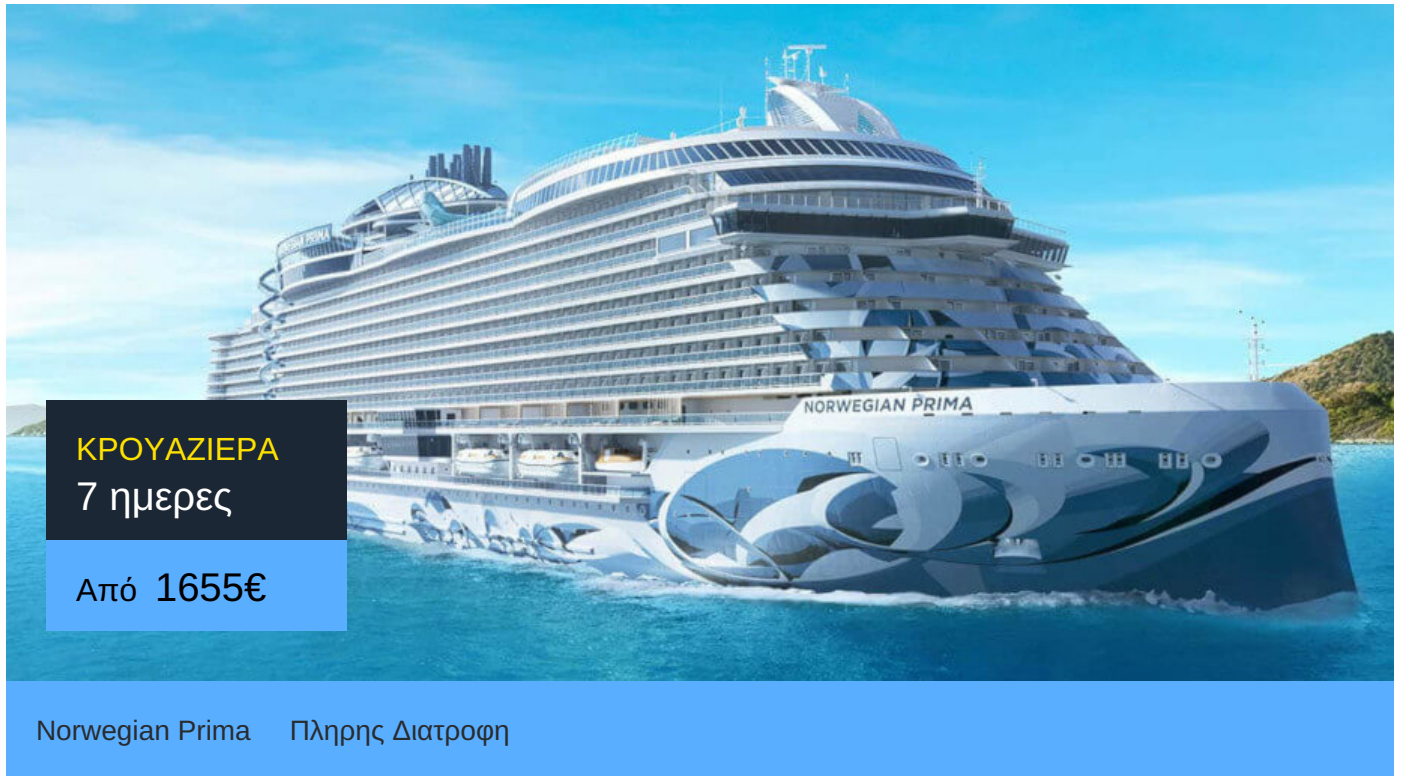

7ήμερη Κρουαζιέρα Πορτ Κανάβεραλ, Γκρέιτ Στίρουπ Κέι, Μοντέγκο Μπί, Τζορτζτάουν, Κοζουμέλ

ΠΛΗΡΟΦΟΡΙΕΣ

ΗΜΕΡΑ	ΠΡΟΟΡΙΣΜΟΣ	ΑΦΙΞΗ	ΑΝΑΧΩΡΗΣΗ
Ημέρα 1	Πορτ Κανάβεραλ	-	18:00
Ημέρα 2	Γκρέιτ Στίρουπ Κέι	08:00	17:00
Ημέρα 3	Εν πλω	-	-
Ημέρα 4	Μοντέγκο Μπέι	07:00	16:00
Ημέρα 5	Τζορτζτάουν	07:00	16:00
Ημέρα 6	Κοζουμέλ	10:00	18:30
Ημέρα 7	Εν πλω	-	-
Ημέρα 8	Πορτ Κανάβεραλ	06:00	-