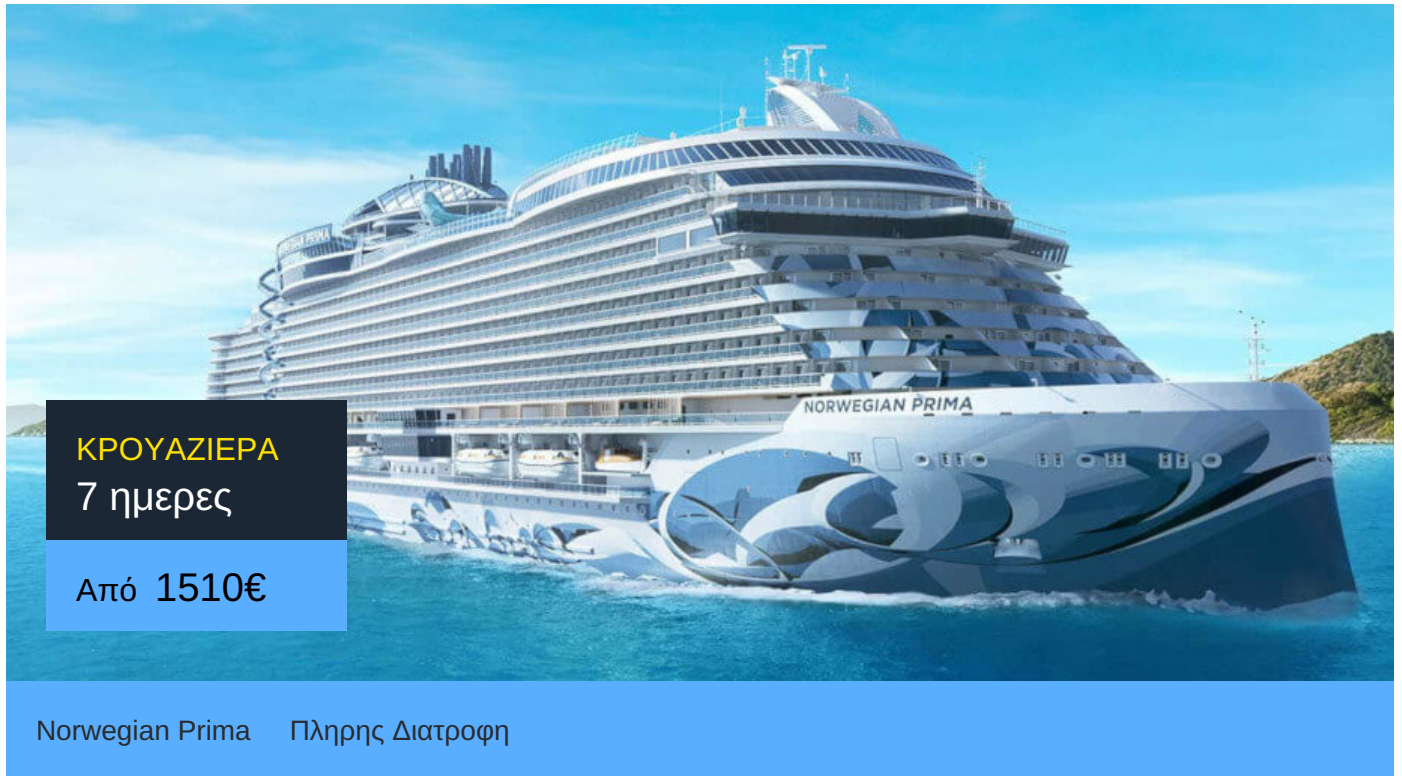

7ήμερη Κρουαζιέρα Πορτ Κανάβεραλ, Γκρέιτ Στίρουπ Κέι, Μοντέγκο Μπί, Τζορτζτάουν, Κοζουμέλ

ΠΛΗΡΟΦΟΡΙΕΣ

ΗΜΕΡΑ	ΠΡΟΟΡΙΣΜΟΣ	ΑΦΙΞΗ	ΑΝΑΧΩΡΗΣΗ
Ημέρα 1	Πορτ Κανάβεραλ	-	18:00
Ημέρα 2	Γκρέιτ Στίρουπ Κέι	08:00	17:00
Ημέρα 3	Εν πλω	-	-
Ημέρα 4	Μοντέγκο Μπέι	07:00	16:00
Ημέρα 5	Τζορτζτάουν	07:00	16:00
Ημέρα 6	Κοζουμέλ	10:00	18:30
Ημέρα 7	Εν πλω	-	-
Ημέρα 8	Πορτ Κανάβεραλ	06:00	-