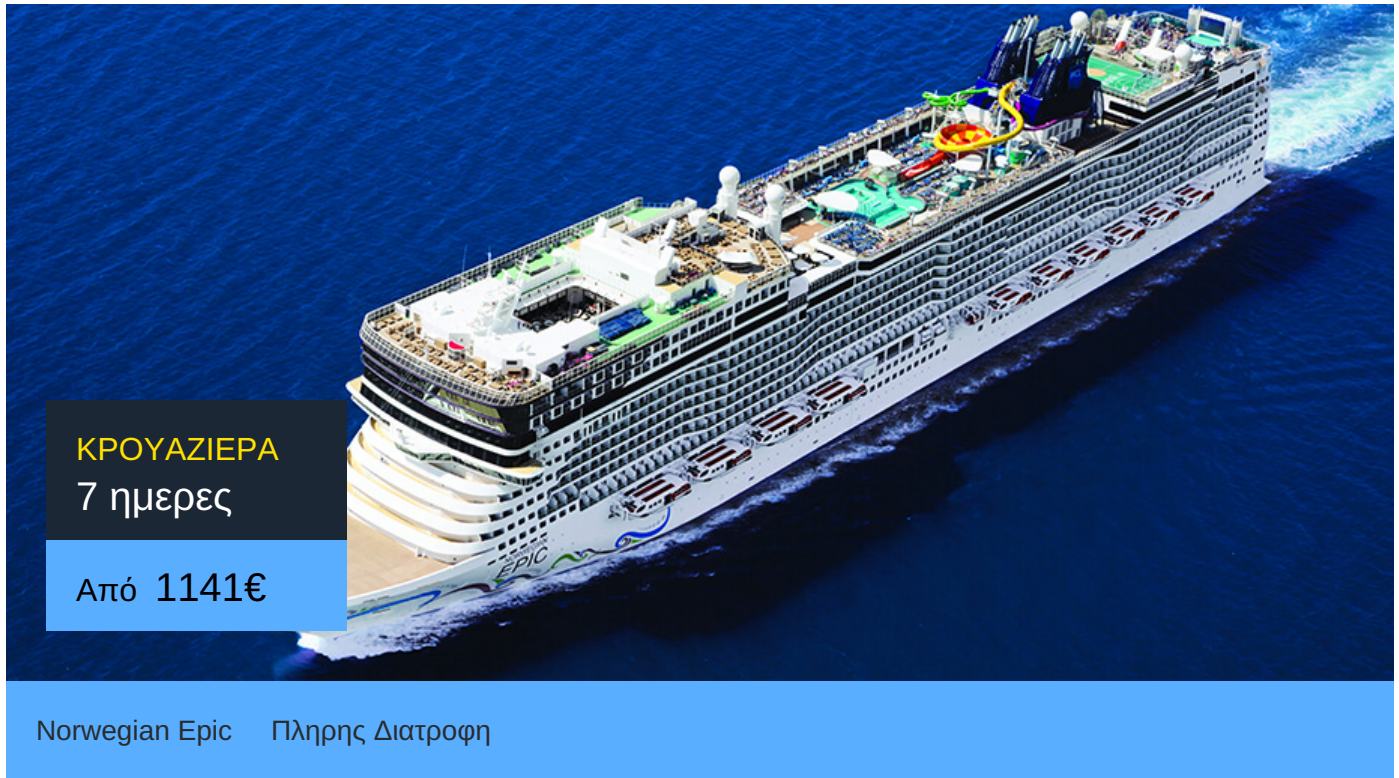

7ήμερη Κρουαζιέρα Σαν Χουάν, Τορτόλα, Άγιος Ιωάννης,
Μπριτζτάουν, Καστρίς, Φίλιπσμπουργκ, Άγιος Μαρτίνος, Σεντ Τόμας

ΠΛΗΡΟΦΟΡΙΕΣ

ΗΜΕΡΑ	ΠΡΟΟΡΙΣΜΟΣ	ΑΦΙΞΗ	ΑΝΑΧΩΡΗΣΗ
Ημέρα 1	Σαν Χουάν	-	20:30
Ημέρα 2	Τορτόλα	08:00	17:00
Ημέρα 3	Άγιος Ιωάννης	07:00	16:00
Ημέρα 4	Μπριτζτάουν	10:00	18:00
Ημέρα 5	Καστρίς	08:00	17:00
Ημέρα 6	Φίλιπσμπουργκ, Άγιος Μαρτίνος	09:00	18:00
Ημέρα 7	Σεντ Τόμας	08:00	17:00
Ημέρα 8	Σαν Χουάν	07:00	-

Norwegian Epic

Το κρουαζιερόπλοιο Norwegian Epic είναι σίγουρα ένα κρουαζιερόπλοιο επικών διαστάσεων! Γι' αυτό και βραβεύτηκε ως Best Cruise Entertainment.

Πράγματι οι θεατρικές παραστάσεις στις κρουαζιέρες του κρουαζιερόπλοιου Norwegian Epic είναι αριστουργηματικές. Θα έχεις την ευκαιρία να απολαύσεις εν πλω σημαντικές παραστάσεις του Broadway. Ακόμα, χάρη στο καινοτόμο Norwegian Freestyle μπορείς να επιλέξεις ανάμεσα σε 20 διαφορετικά είδη φαγητού και να φας ό,τι ώρα θες, χωρίς περιορισμούς! Ακόμα, στο κρουαζιερόπλοιο Norwegian Epic έχεις την ευκαιρία να επιλέξεις ανάμεσα σε 20 διαφορετικά είδη διασκέδασης, όπως να πας στο Svedka Ice Bar.