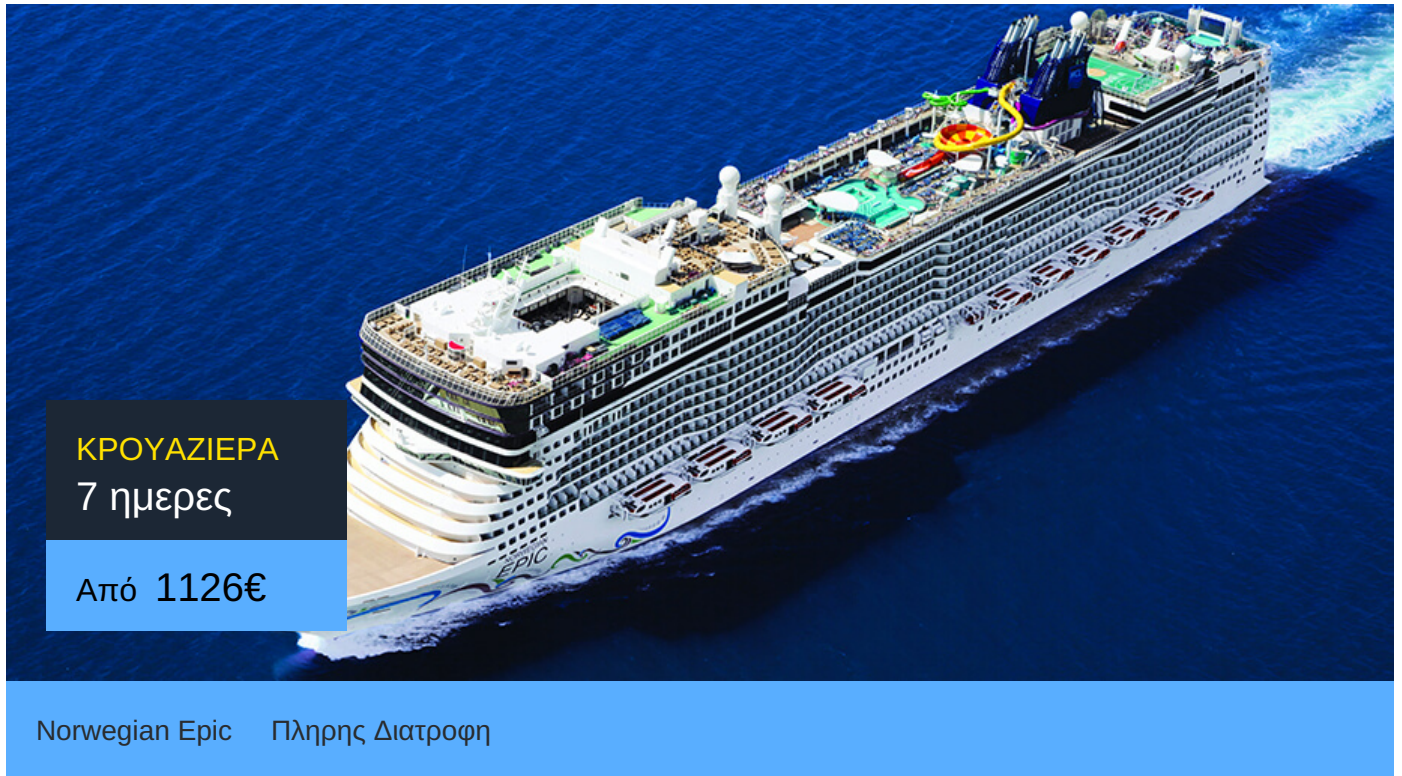

7ήμερη Κρουαζιέρα Σαν Χουάν, Τορτόλα, Άγιος Ιωάννης,  
Μπριτζτάουν, Καστρίς, Φίλιπσμπουργκ, Άγιος Μαρτίνος, Σεντ Τόμας

ΠΛΗΡΟΦΟΡΙΕΣ

ΗΜΕΡΑ	ΠΡΟΟΡΙΣΜΟΣ	ΑΦΙΞΗ	ΑΝΑΧΩΡΗΣΗ
Ημέρα 1	Σαν Χουάν	-	20:30
Ημέρα 2	Τορτόλα	08:00	17:00
Ημέρα 3	Άγιος Ιωάννης	07:00	16:00
Ημέρα 4	Μπριτζτάουν	10:00	18:00
Ημέρα 5	Καστρίς	08:00	17:00
Ημέρα 6	Φίλιπσμπουργκ, Άγιος Μαρτίνος	09:00	18:00
Ημέρα 7	Σεντ Τόμας	08:00	17:00
Ημέρα 8	Σαν Χουάν	07:00	-

# Norwegian Epic

Το κρουαζιερόπλοιο Norwegian Epic είναι σίγουρα ένα κρουαζιερόπλοιο επικών διαστάσεων! Γι' αυτό και βραβεύτηκε ως Best Cruise Entertainment.

Πράγματι οι θεατρικές παραστάσεις στις κρουαζιέρες του κρουαζιερόπλοιου Norwegian Epic είναι αριστουργηματικές. Θα έχεις την ευκαιρία να απολαύσεις εν πλω σημαντικές παραστάσεις του Broadway. Ακόμα, χάρη στο καινοτόμο Norwegian Freestyle μπορείς να επιλέξεις ανάμεσα σε 20 διαφορετικά είδη φαγητού και να φας ό,τι ώρα θες, χωρίς περιορισμούς! Ακόμα, στο κρουαζιερόπλοιο Norwegian Epic έχεις την ευκαιρία να επιλέξεις ανάμεσα σε 20 διαφορετικά είδη διασκέδασης, όπως να πας στο Svedka Ice Bar.