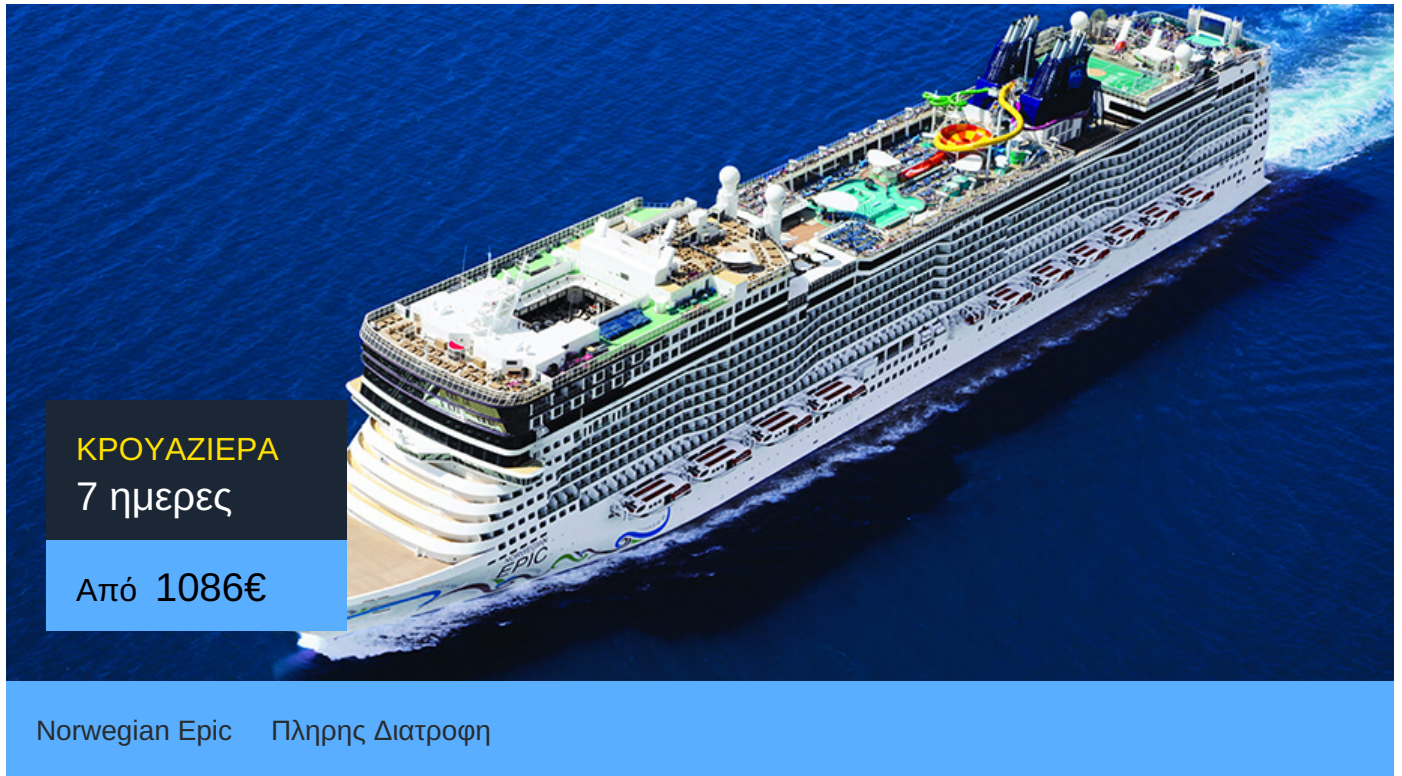

7ήμερη Κρουαζιέρα Σαν Χουάν, Τορτόλα, Άγιος Ιωάννης,
Μπριτζτάουν, Καστρίς, Φίλιπσμπουργκ, Άγιος Μαρτίνος, Σεντ Τόμας

ΠΛΗΡΟΦΟΡΙΕΣ