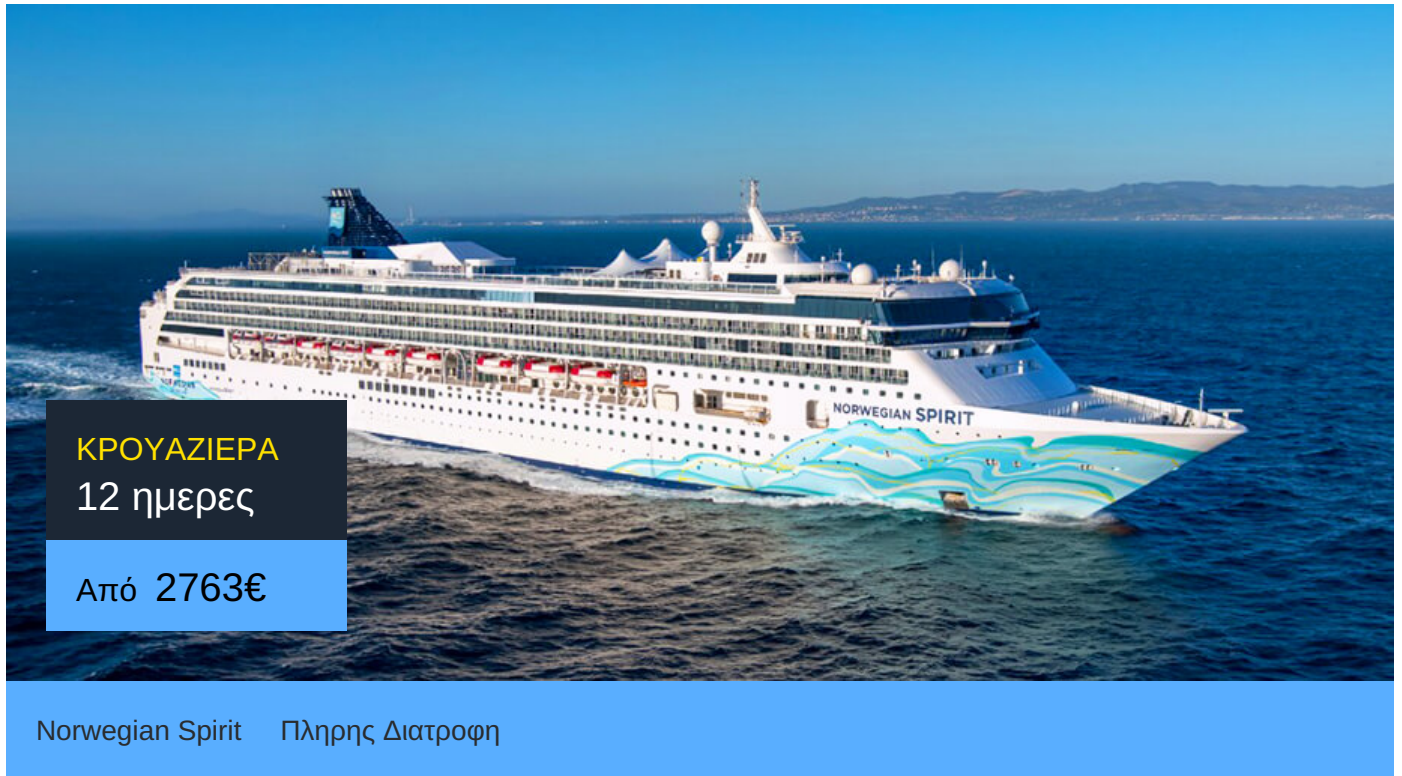

12ήμερη Κρουαζιέρα Ώκλαντ, Τάουρανγκα, Γκίσμπορν, Νάπιερ,  
Ουέλινγκτον, Τίμαρου, Μελβούρνη, Μπέρνι (Τασμανία), Ίντεν, Σίδνεϊ

ΠΛΗΡΟΦΟΡΙΕΣ

ΗΜΕΡΑ	ΠΡΟΟΡΙΣΜΟΣ	ΑΦΙΞΗ	ΑΝΑΧΩΡΗΣΗ
Ημέρα 1	Ώκλαντ	-	18:00
Ημέρα 2	Τάουρανγκα	07:00	16:00
Ημέρα 3	Γκίσμπορν	08:00	18:00
Ημέρα 4	Νάπιερ	08:00	18:00
Ημέρα 5	Ουέλιγκτον	08:00	17:00
Ημέρα 6	Τίμαρου	09:30	18:30
Ημέρα 7	Εν πλω	-	-
Ημέρα 8	Εν πλω	-	-
Ημέρα 9	Εν πλω	-	-
Ημέρα 10	Μελβούρνη	08:00	17:00
Ημέρα 11	Μπέρνι (Τασμανία)	07:00	15:00
Ημέρα 12	Ίντεν	10:00	16:00
Ημέρα 13	Σίδνεϊ	06:00	-