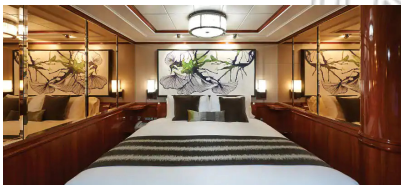

### 2-Bedroom Deluxe Family Suite with Balcony - S4

Οι 2-Bedroom Deluxe Family Suites είναι ιδανικές για όλη την οικογένειά σας. Είναι περίπου 50τμ με 5τμ μπαλκόνι και μέχρι έξι επισκέπτες μπορούν να μείνουν σε αυτές τις πολυτελείς σουίτες που περιλαμβάνουν ένα υπνοδωμάτιο με κρεβάτι queen size και ξεχωριστό παιδικό υπνοδωμάτιο. Εκτός από το σαλόνι, την τραπεζαρία, το ιδιωτικό μπαλκόνι και την πολυτελή μπανιέρα με ξεχωριστό ντους. Περιλαμβάνει υπηρεσία μπάτλερ και θυρωρείου. Επιπλέον, μπορούν να συνδεθούν σε μια μίνι σουίτα.