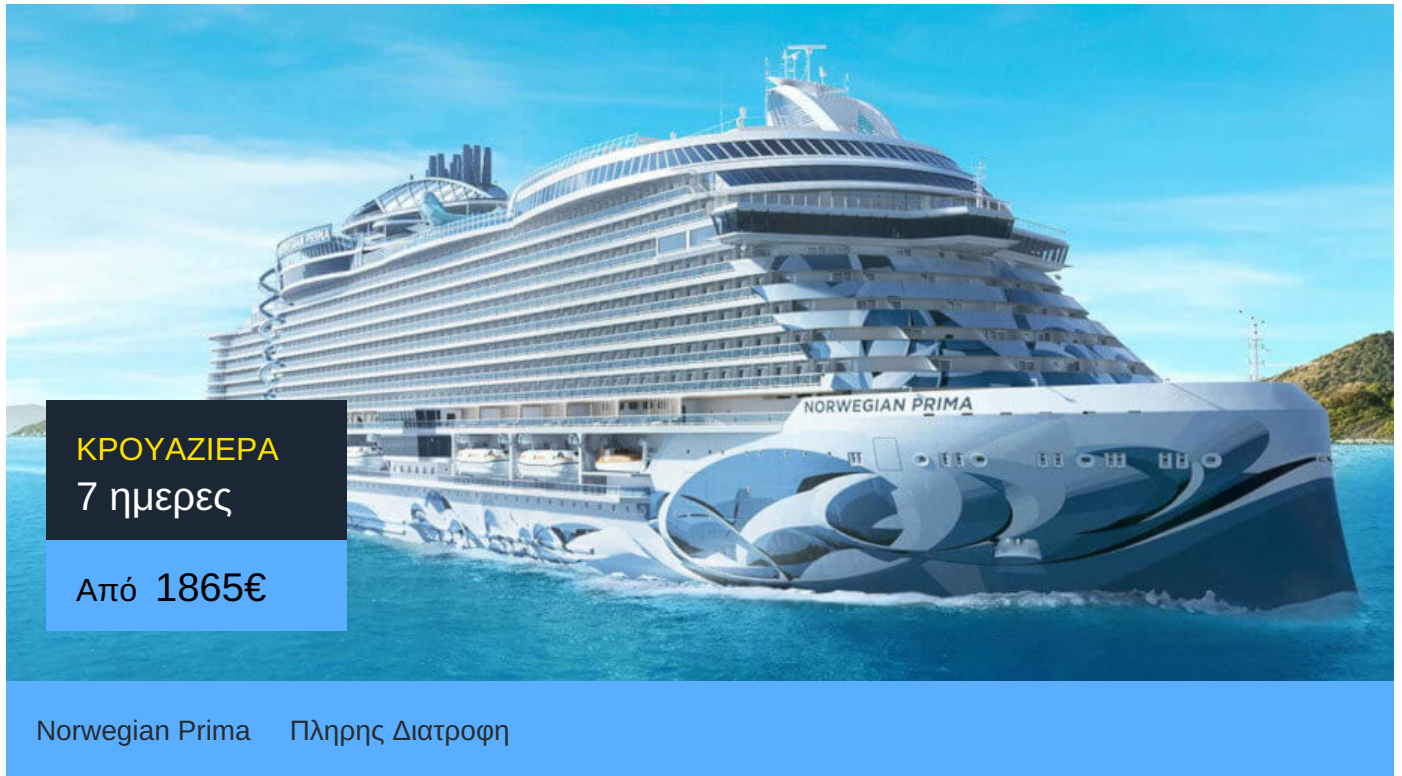

7ήμερη Κρουαζιέρα Πορτ Κανάβεραλ, Γκρέιτ Στίρουπ Κέι, Μοντέγκο Μπί, Τζορτζτάουν, Κοζουμέλ

ΠΛΗΡΟΦΟΡΙΕΣ

ΗΜΕΡΑ	ΠΡΟΟΡΙΣΜΟΣ	ΑΦΙΞΗ	ΑΝΑΧΩΡΗΣΗ
Ημέρα 1	Πορτ Κανάβεραλ	-	18:00
Ημέρα 2	Γκρέιτ Στίρουπ Κέι	08:00	17:00
Ημέρα 3	Εν πλω	-	-
Ημέρα 4	Μοντέγκο Μπέι	07:00	16:00
Ημέρα 5	Τζορτζτάουν	07:00	16:00
Ημέρα 6	Κοζουμέλ	10:00	18:30
Ημέρα 7	Εν πλω	-	-
Ημέρα 8	Πορτ Κανάβεραλ	06:00	-