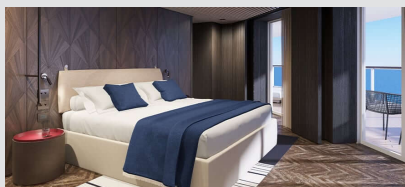

THE HAVEN DELUXE OWNER'S SUITE WITH LARGE BALCONY - Η2

Αυτές οι καμπίνες είναι τοποθετημένες στην περιοχή Haven και προσφέρουν φανταστική θέα από το ιδιωτικό σας μπαλκόνι. Περιλαμβάνουν King-Size κρεβάτι και έξι κρεβάτια, δύο μπάνια και μπαρ. Μπορούν να φιλοξενήσουν έως και 8 άτομα, ενώ έχουν χωρητικότητα 195τ.μ. ενώ το μπαλκόνι έχει χωρητικότητα 76τ.μ.

Η κρουαζιέρα στα καλύτερα της!