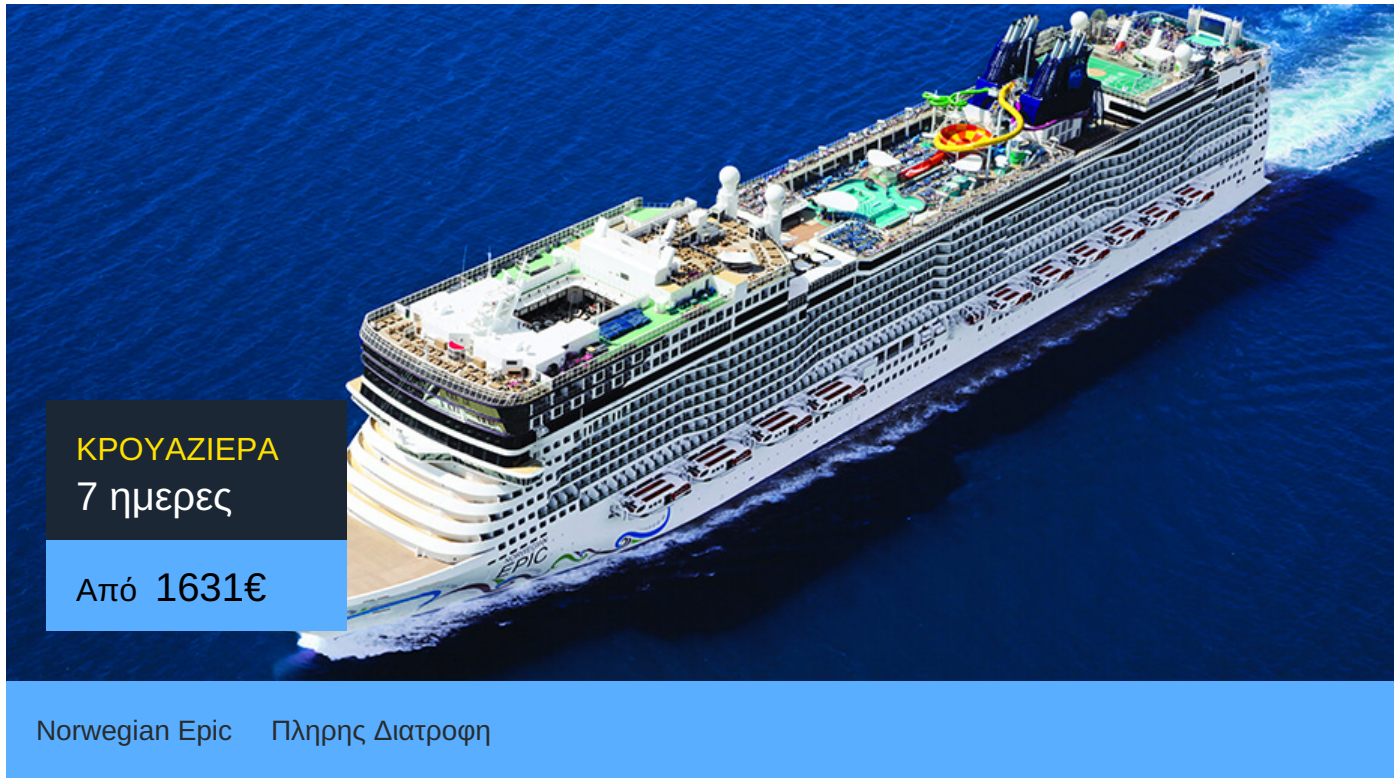

7ήμερη Κρουαζιέρα Σαν Χουάν, Τορτόλα, Άγιος Ιωάννης,
Μπριτζτάουν, Καστρίς, Φίλιπσμπουργκ, Άγιος Μαρτίνος, Σεντ Τόμας

ΠΛΗΡΟΦΟΡΙΕΣ

ΗΜΕΡΑ	ΠΡΟΟΡΙΣΜΟΣ	ΑΦΙΞΗ	ΑΝΑΧΩΡΗΣΗ
Ημέρα 1	Σαν Χουάν	-	20:30
Ημέρα 2	Τορτόλα	08:00	17:00
Ημέρα 3	Άγιος Ιωάννης	07:00	16:00
Ημέρα 4	Μπριτζτάουν	10:00	18:00
Ημέρα 5	Καστρίς	08:00	17:00
Ημέρα 6	Φίλιπσμπουργκ, Άγιος Μαρτίνος	09:00	18:00
Ημέρα 7	Σεντ Τόμας	08:00	17:00
Ημέρα 8	Σαν Χουάν	07:00	-

Norwegian Epic

Το κρουαζιερόπλοιο Norwegian Epic είναι σίγουρα ένα κρουαζιερόπλοιο επικών διαστάσεων! Γι' αυτό και βραβεύτηκε ως Best Cruise Entertainment.

Πράγματι οι θεατρικές παραστάσεις στις κρουαζιέρες του κρουαζιερόπλοιου Norwegian Epic είναι αριστουργηματικές. Θα έχεις την ευκαιρία να απολαύσεις εν πλω σημαντικές παραστάσεις του Broadway. Ακόμα, χάρη στο καινοτόμο Norwegian Freestyle μπορείς να επιλέξεις ανάμεσα σε 20 διαφορετικά είδη φαγητού και να φας ό,τι ώρα θες, χωρίς περιορισμούς! Ακόμα, στο κρουαζιερόπλοιο Norwegian Epic έχεις την ευκαιρία να επιλέξεις ανάμεσα σε 20 διαφορετικά είδη διασκέδασης, όπως να πας στο Svedka Ice Bar.