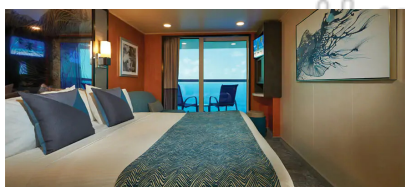

### Καμπίνα με Μπαλκόνι - BA

Οι καμπίνες με μπαλκόνι είναι περίπου 18-26τμ με 3-5τμ μπαλκόνι και διαθέτουν δύο κάτω κρεβάτια που μετατρέπονται σε κρεβάτι queen size, με επιπλέον κρεβάτια για να φιλοξενήσουν έναν ή δύο επιπλέον επισκέπτες. Περιλαμβάνει επίσης καθιστικό και γυάλινες πόρτες από το δάπεδο μέχρι την οροφή που ανοίγουν σε ιδιωτικό μπαλκόνι. Επιπλέον, ορισμένες μπορούν να συνδεθούν με άλλες καμπίνες, μια εξαιρετική επιλογή όταν ταξιδεύετε με οικογένεια ή φίλους.