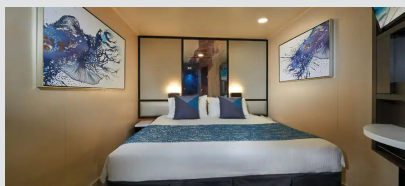

Εσωτερική Καμπίνα - IB

Η Εσωτερική καμπίνα είναι ο πιο προσιτός τρόπος για κρουαζιέρα. Με 12-25τμ υπάρχει χώρος για έως 4 επισκέπτες και περιλαμβάνουν δύο κάτω κρεβάτια που μετατρέπονται σε κρεβάτι queen size και φυσικά, θα έχετε υπηρεσία δωματίου και πολλές άλλες ανέσεις.