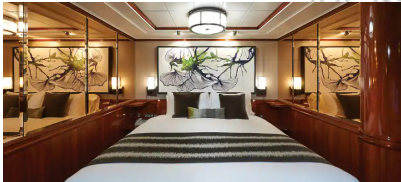

### 2-Bedroom Deluxe Family Suite with Balcony - S4

Οι 2-Bedroom Deluxe Family Suites είναι ιδανικές για όλη την οικογένειά σας. Είναι περίπου 50τμ με 5τμ μπαλκόνι και μέχρι έξι επισκέπτες μπορούν να μείνουν σε αυτές τις πολυτελείς σουίτες που περιλαμβάνουν ένα υπνοδωμάτιο με κρεβάτι queen size και ξεχωριστό παιδικό υπνοδωμάτιο. Εκτός από το σαλόνι, την τραπεζαρία, το ιδιωτικό μπαλκόνι και την πολυτελή μπανιέρα με ξεχωριστό ντους. Περιλαμβάνει υπηρεσία μπάτλερ και θυρωρείου. Επιπλέον, μπορούν να συνδεθούν σε μια μίνι σουίτα.