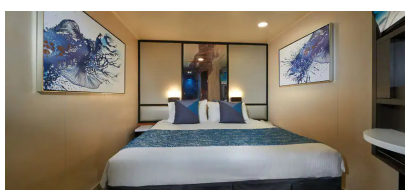

Εσωτερική Καμπίνα - IA

Η Εσωτερική καμπίνα είναι ο πιο προσιτός τρόπος για κρουαζιέρα. Με 12-25τμ υπάρχει χώρος για έως 4 επισκέπτες και περιλαμβάνουν δύο κάτω κρεβάτια που μετατρέπονται σε κρεβάτι queen size και φυσικά, θα έχετε υπηρεσία δωματίου και πολλές άλλες ανέσεις.