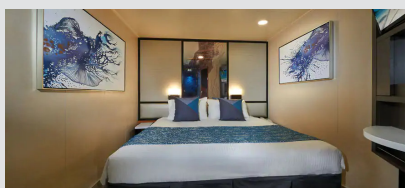

### Εσωτερική Καμπίνα - IA

Η Εσωτερική καμπίνα είναι ο πιο προσιτός τρόπος για κρουαζιέρα. Με 12-25τμ υπάρχει χώρος για έως 4 επισκέπτες και περιλαμβάνουν δύο κάτω κρεβάτια που μετατρέπονται σε κρεβάτι queen size και φυσικά, θα έχετε υπηρεσία δωματίου και πολλές άλλες ανέσεις.