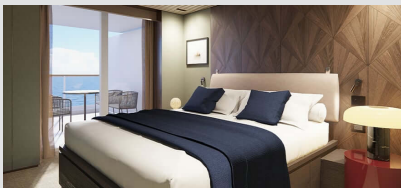

THE HAVEN AFT-FACING PENTHOUSE ΜΕ ΜΕΓΑΛΟ ΜΠΑΛΚΟΝΙ - HB

Οι καμπίνες αυτές βρίσκονται στην περιοχή Haven και περιλαμβάνουν King-Size κρεβάτι και διπλό καναπέ κρεβάτι, δύο μπάνια και φανταστική θα από το ευρύχωρο μπαλκόνι. Επιπλέον παρέχεται 24ωρη υπηρεσία μπάτλερ για να ικανοποιήσει κάθε σας επιθυμία, και υπηρεσία θυρωρείου. Μπορούν να φιλοξενήσουν έως και 4 άτομα ενώ έχουν χωρητικότητα 46-55τ.μ. ενώ το μπαλκόνι έχει χωρητικότητα 11-20τ.μ.