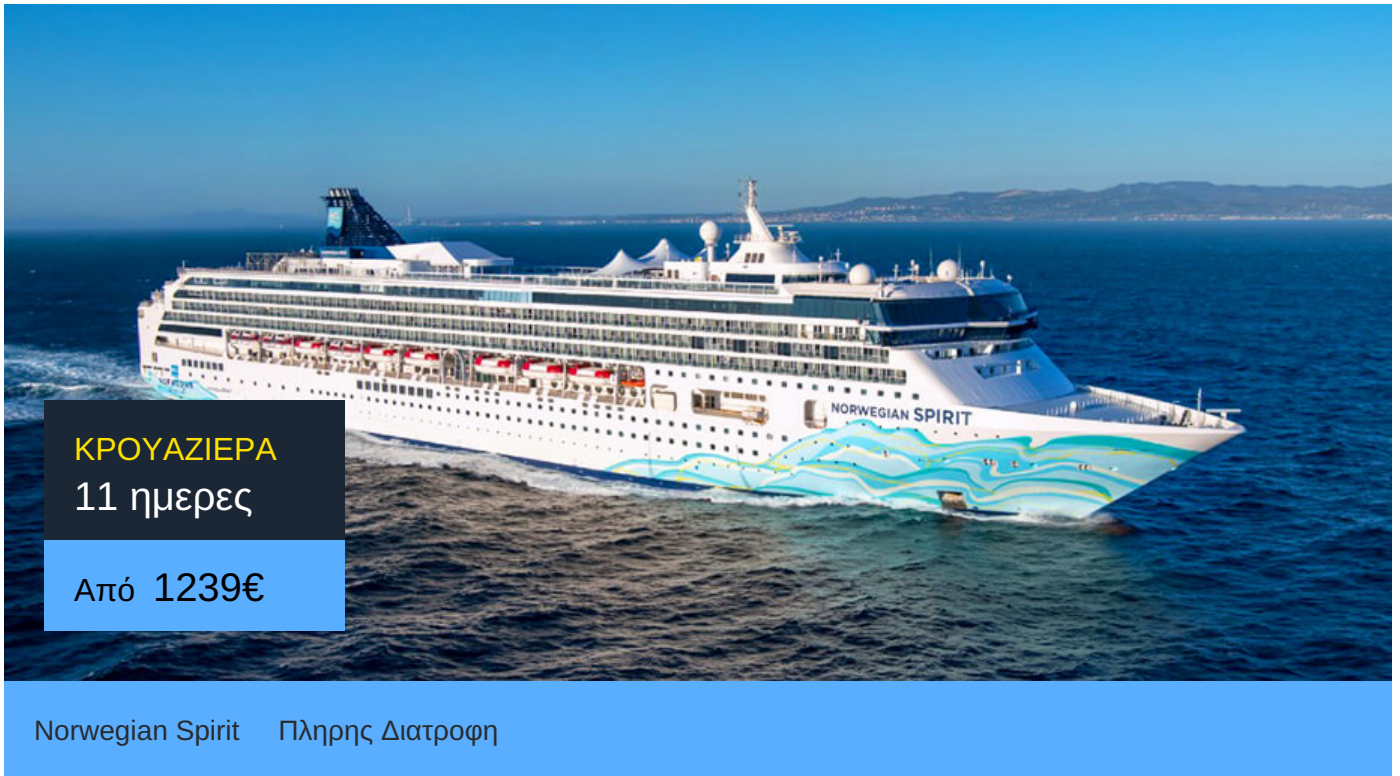

11ήμερη Κρουαζιέρα Ίντσον, Κουακορτόκ, Ναγκασάκι, Καγκοσίμα, Χιροσίμα, Κότσι, Χιμέτζι, Κιότο, Ναγκόγια, Σιμίζου, Τόκιο

ΠΛΗΡΟΦΟΡΙΕΣ

ΗΜΕΡΑ	ΠΡΟΟΡΙΣΜΟΣ	ΑΦΙΞΗ	ΑΝΑΧΩΡΗΣΗ
Ημέρα 1	Ίντσον	-	16:00
Ημέρα 2	Κουακορτόκ	09:00	17:00
Ημέρα 3	Ναγκασάκι	07:00	17:00
Ημέρα 4	Καγκοσίμα	07:00	14:30
Ημέρα 5	Χιροσίμα	09:00	18:00
Ημέρα 6	Κότσι	08:00	17:00
Ημέρα 7	Χιμέτζι	08:00	17:00
Ημέρα 8	Κιότο	06:30	18:30
Ημέρα 9	Ναγκόγια	09:00	19:00
Ημέρα 10	Σιμίζου	07:00	17:00
Ημέρα 11	Τόκιο	07:30	23:59
Ημέρα 12	Τόκιο	07:00	-