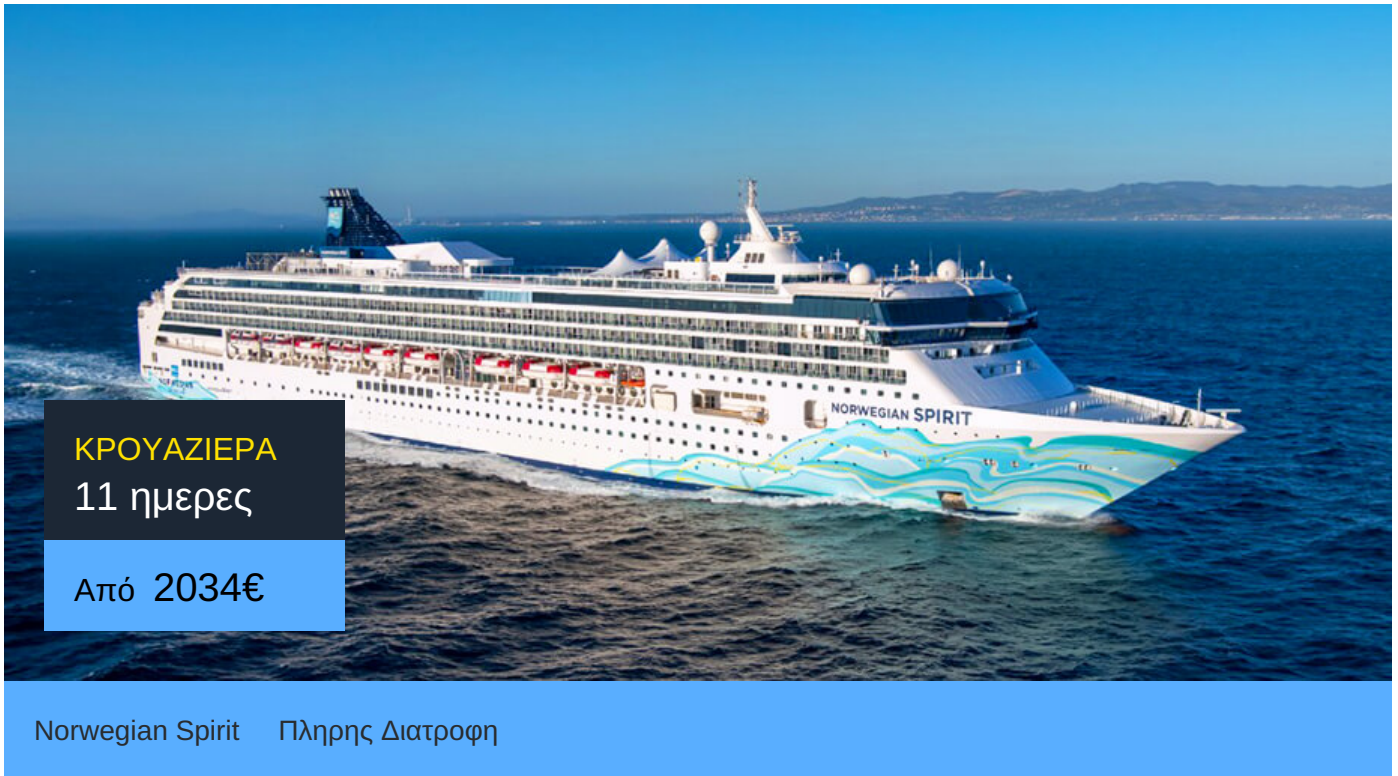

11ήμερη Κρουαζιέρα Ίντσον, Κουακορτόκ, Ναγκασάκι, Καγκοσίμα, Χιροσίμα, Κότσι, Χιμέτζι, Κιότο, Ναγκόγια, Σιμίζου, Τόκιο

ΠΛΗΡΟΦΟΡΙΕΣ

ΗΜΕΡΑ	ΠΡΟΟΡΙΣΜΟΣ	ΑΦΙΞΗ	ΑΝΑΧΩΡΗΣΗ
Ημέρα 1	Ίντσον	-	16:00
Ημέρα 2	Κουακορτόκ	09:00	17:00
Ημέρα 3	Ναγκασάκι	07:00	17:00
Ημέρα 4	Καγκοσίμα	07:00	14:30
Ημέρα 5	Χιροσίμα	09:00	18:00
Ημέρα 6	Κότσι	08:00	17:00
Ημέρα 7	Χιμέτζι	08:00	17:00
Ημέρα 8	Κιότο	06:30	18:30
Ημέρα 9	Ναγκόγια	09:00	19:00
Ημέρα 10	Σιμίζου	07:00	17:00
Ημέρα 11	Τόκιο	07:30	23:59
Ημέρα 12	Τόκιο	07:00	-

Norwegian Spirit

Το κρουαζιερόπλοιο Norwegian Spirit υπόσχεται κρουαζιέρες με στυλ! Το μεγάλο κρουαζιερόπλοιο είναι προσαρμοσμένο στις ανάγκες σου.

Η κρουαζιερόπλοιο Norwegian Freestyle φιλοσοφία σου επιτρέπει να φας οτιδήποτε θες ό,τι ώρα θες. Οι 17 γευστικές επιλογές του περιλαμβάνουν από ιταλικές συνταγές μέχρι αυθεντικά αμερικάνικα burger. Μπορείς χαλαρώσεις στο Roman Spa & Fitness ή να απολαύσεις κωμικούς στο Hot White Party ή να χορέψεις στο Stardust Theatre. Ακόμα, μπορείς να βουτήξεις στην πισίνα Tivoli ή να διασκεδάσεις με τα παιδιά σου στο Buccaner's Wet And Wild.