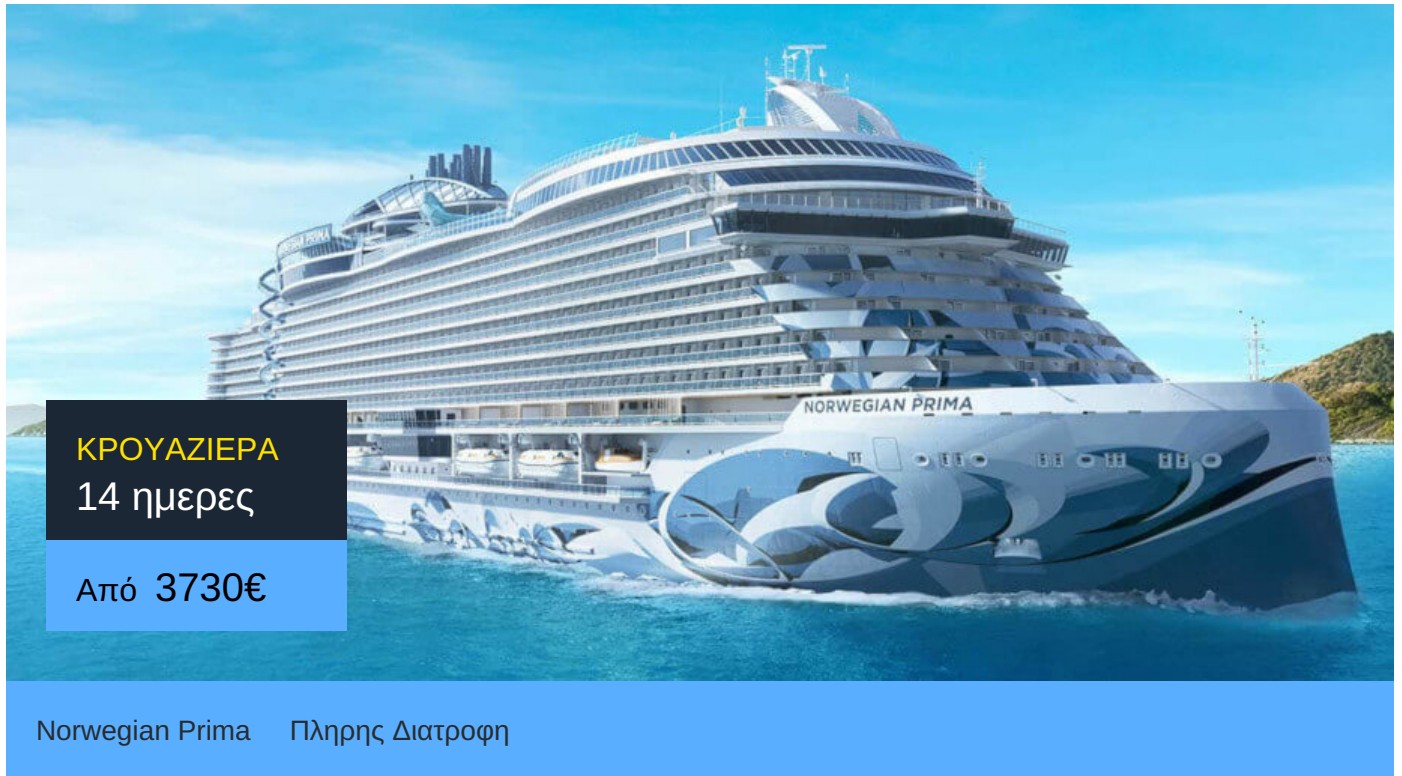

14ήμερη Κρουαζιέρα Σαουθάμπτον, Χάβρη (Παρίσι), Μπέλφαστ, Ρέυκιαβικ, Ισαφιόρδ, Ακουρέιρι, Γκεϊράνγκερ, Όλντεν, Σταβάνγκερ

ΠΛΗΡΟΦΟΡΙΕΣ

ΗΜΕΡΑ	ΠΡΟΟΡΙΣΜΟΣ	ΑΦΙΞΗ	ΑΝΑΧΩΡΗΣΗ
Ημέρα 1	Σαουθάμπτον	-	17:00
Ημέρα 2	Χάβρη (Παρίσι)	07:00	23:00
Ημέρα 3	Εν πλω	-	-
Ημέρα 4	Μπέλφαστ	07:00	16:00
Ημέρα 5	Εν πλω	-	-
Ημέρα 6	Ρέυκιαβικ	14:00	-
Ημέρα 7	Ρέυκιαβικ	-	18:00
Ημέρα 8	Ισαφιόρδ	08:00	17:00
Ημέρα 9	Ακουρέρι	06:00	15:00
Ημέρα 10	Εν πλω	-	-
Ημέρα 11	Γκεϊράνγκερ	11:30	19:00
Ημέρα 12	Όλντεν	07:00	17:00
Ημέρα 13	Σταβάνγκερ	09:00	17:00
Ημέρα 14	Εν πλω	-	-
Ημέρα 15	Σαουθάμπτον	07:00	-