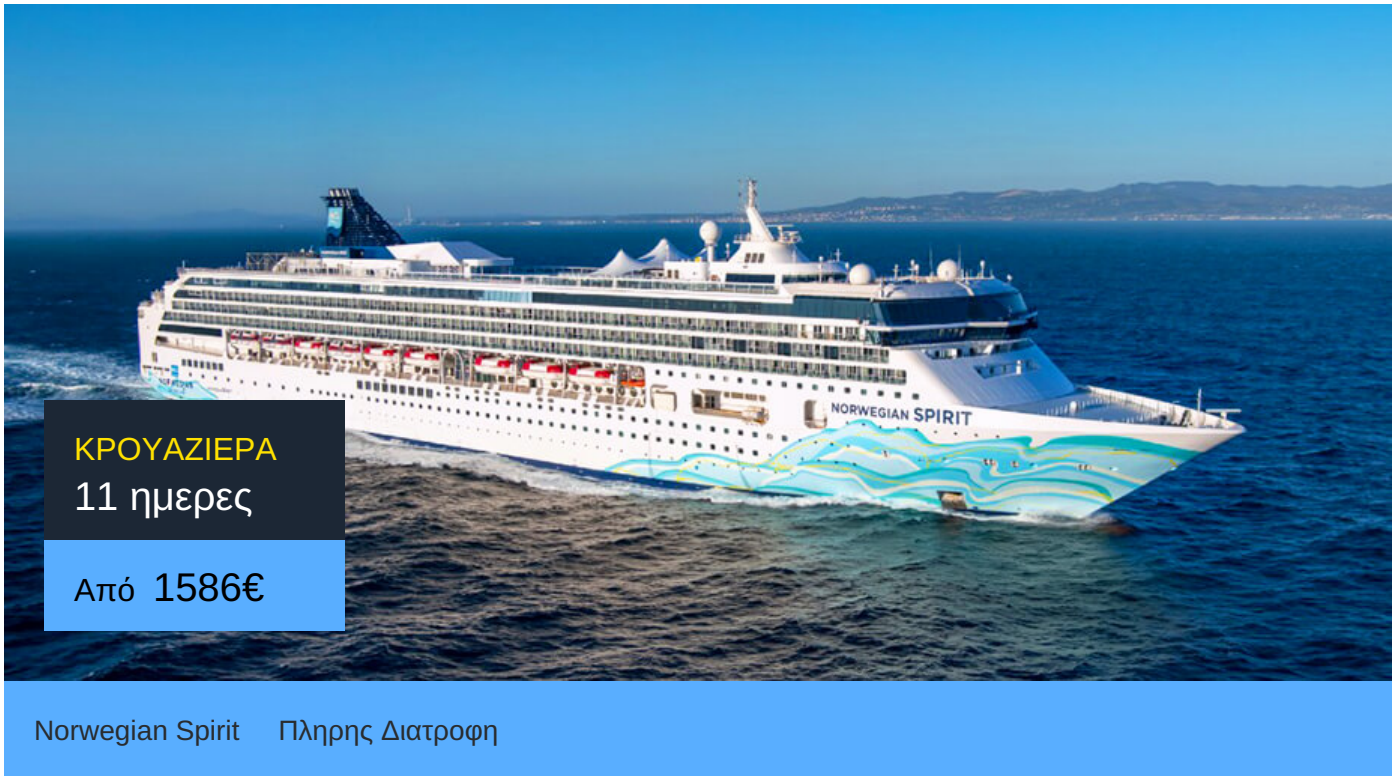

11ήμερη Κρουαζιέρα Τόκιο, Σιμίζου, Ναγκόγια, Κιότο, Χιμέτζι, Κότσι, Χιροσίμα, Καγκοσίμα, Ναγκασάκι, Ναγκασάκι, Κουακορτόκ, Ίντσον

ΠΛΗΡΟΦΟΡΙΕΣ

ΗΜΕΡΑ	ΠΡΟΟΡΙΣΜΟΣ	ΑΦΙΞΗ	ΑΝΑΧΩΡΗΣΗ
Ημέρα 1	Τόκιο	-	16:30
Ημέρα 2	Σιμίζου	07:00	17:00
Ημέρα 3	Ναγκόγια	07:00	16:00
Ημέρα 4	Κιότο	08:00	20:00
Ημέρα 5	Χιμέτζι	08:00	17:00
Ημέρα 6	Κότσι	08:00	16:00
Ημέρα 7	Χιροσίμα	07:00	16:00
Ημέρα 8	Καγκοσίμα	10:30	18:30
Ημέρα 9	Ναγκασάκι	07:00	17:00
Ημέρα 10	Ναγκασάκι	07:00	16:00
Ημέρα 11	Κουακορτόκ	07:00	15:00
Ημέρα 12	Ιντσον	07:00	-

Norwegian Spirit

Το κρουαζιερόπλοιο Norwegian Spirit υπόσχεται κρουαζιέρες με στυλ! Το μεγάλο κρουαζιερόπλοιο είναι προσαρμοσμένο στις ανάγκες σου.

Η κρουαζιερόπλοιο Norwegian Freestyle φιλοσοφία σου επιτρέπει να φας οτιδήποτε θες ό,τι ώρα θες. Οι 17 γευστικές επιλογές του περιλαμβάνουν από ιταλικές συνταγές μέχρι αυθεντικά αμερικάνικα burger. Μπορείς χαλαρώσεις στο Roman Spa & Fitness ή να απολαύσεις κωμικούς στο Hot White Party ή να χορέψεις στο Stardust Theatre. Ακόμα, μπορείς να βουτήξεις στην πισίνα Tivoli ή να διασκεδάσεις με τα παιδιά σου στο Buccaner's Wet And Wild.