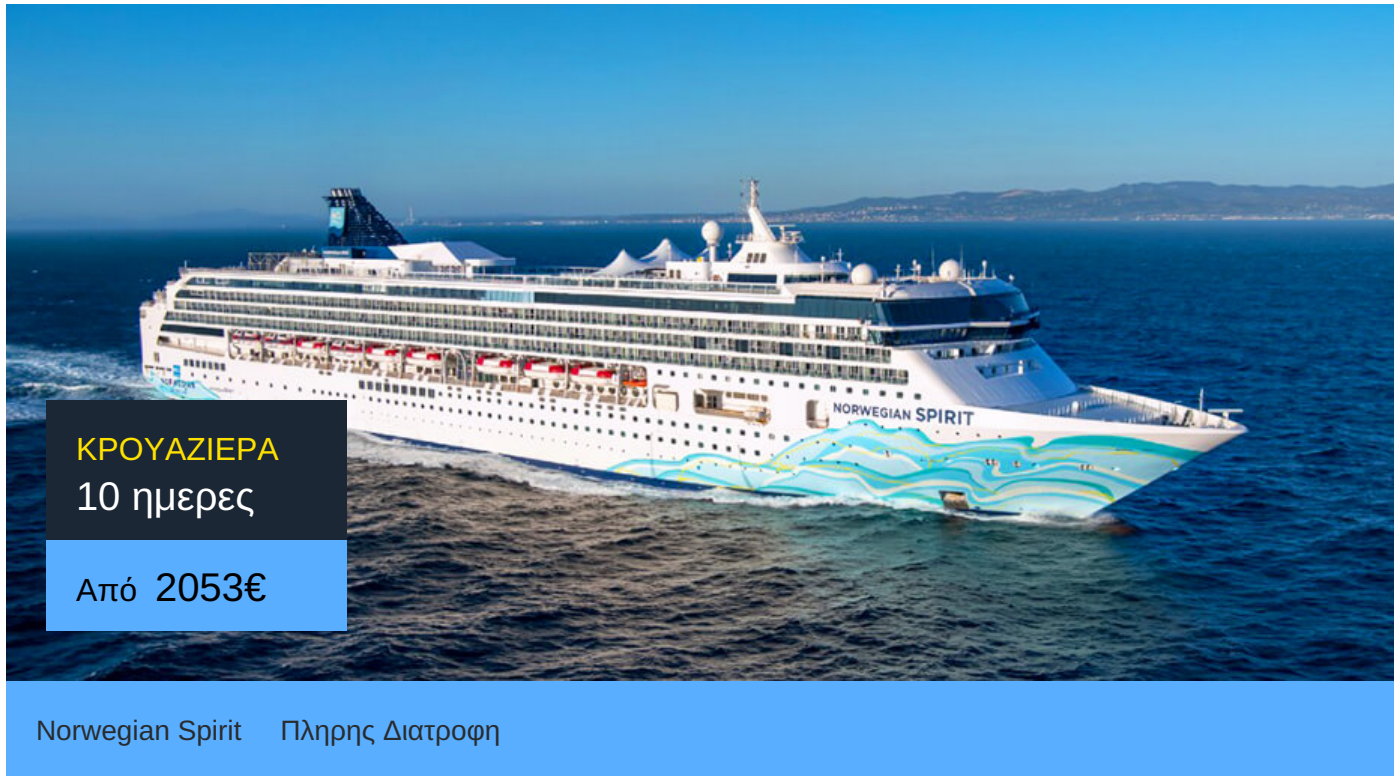

10ήμερη Κρουαζιέρα Ίντσον, Κουακορτόκ, Ναγκασάκι, Μπεπού, Cruise Kanmon Strait, Χιροσίμα, Κότσι, Κιότο, Ναγκόγια, Σιμίζου, Τόκιο

ΠΛΗΡΟΦΟΡΙΕΣ

ΗΜΕΡΑ	ΠΡΟΟΡΙΣΜΟΣ	ΑΦΙΞΗ	ΑΝΑΧΩΡΗΣΗ
Ημέρα 1	Ίντσον	-	16:00
Ημέρα 2	Κουακορτόκ	09:00	17:00
Ημέρα 3	Ναγκασάκι	07:00	17:00
Ημέρα 4	Μπεπού	09:30	17:00
Ημέρα 4	Cruise Kanmon Strait	-	-
Ημέρα 5	Χιροσίμα	07:00	17:00
Ημέρα 6	Κότσι	07:00	16:00
Ημέρα 7	Κιότο	08:00	19:00
Ημέρα 8	Ναγκόγια	10:30	18:30
Ημέρα 9	Σιμίζου	07:00	16:00
Ημέρα 10	Τόκιο	08:00	-
Ημέρα 11	Τόκιο	07:00	-

Norwegian Spirit

Το κρουαζιερόπλοιο Norwegian Spirit υπόσχεται κρουαζιέρες με στυλ! Το μεγάλο κρουαζιερόπλοιο είναι προσαρμοσμένο στις ανάγκες σου.

Η κρουαζιερόπλοιο Norwegian Freestyle φιλοσοφία σου επιτρέπει να φας οτιδήποτε θες ό,τι ώρα θες. Οι 17 γευστικές επιλογές του περιλαμβάνουν από ιταλικές συνταγές μέχρι αυθεντικά αμερικάνικα burger. Μπορείς χαλαρώσεις στο Roman Spa & Fitness ή να απολαύσεις κωμικούς στο Hot White Party ή να χορέψεις στο Stardust Theatre. Ακόμα, μπορείς να βουτήξεις στην πισίνα Tivoli ή να διασκεδάσεις με τα παιδιά σου στο Buccaner's Wet And Wild.