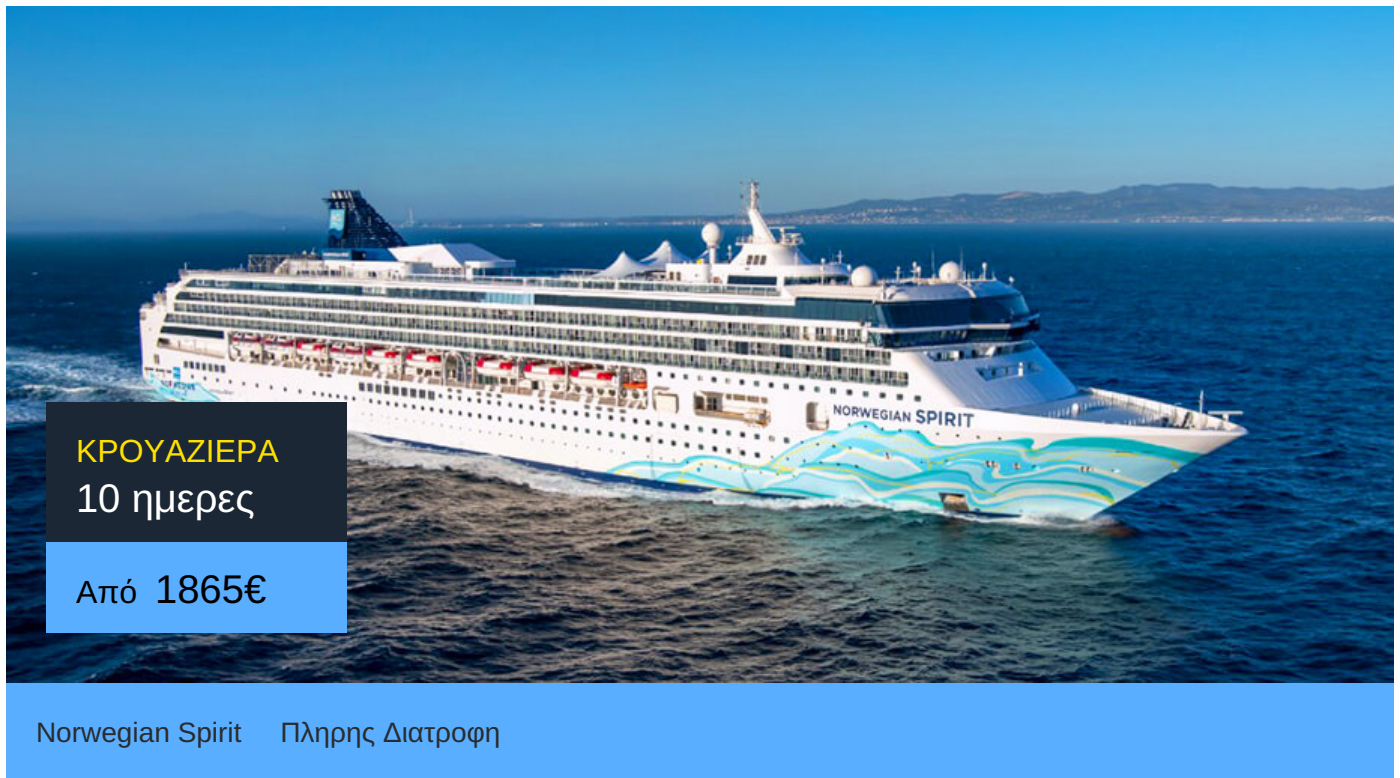

10ήμερη Κρουαζιέρα Τόκιο, Σιμίζου, Ναγκόγια, Κιότο, , , Μπεπού,  
Cruise Kanmon Strait, Ναγκασάκι, Κουακορτόκ, Ίντσον

ΠΛΗΡΟΦΟΡΙΕΣ

ΗΜΕΡΑ	ΠΡΟΟΡΙΣΜΟΣ	ΑΦΙΞΗ	ΑΝΑΧΩΡΗΣΗ
Ημέρα 1	Τόκιο	-	16:30
Ημέρα 2	Σιμίζου	07:00	16:00
Ημέρα 3	Ναγκόγια	07:00	16:00
Ημέρα 4	Κιότο	08:00	19:00
Ημέρα 5	Τοκουσίμα	07:00	16:00
Ημέρα 6	Ματσούγιαμα	09:00	18:00
Ημέρα 7	Cruise Kanmon Strait	-	-
Ημέρα 7	Μπεπού	09:30	16:00
Ημέρα 8	Ναγκασάκι	09:00	19:00
Ημέρα 9	Κουακορτόκ	08:00	16:00
Ημέρα 10	Ίντσον	08:00	-
Ημέρα 11	Ίντσον	00:00	-