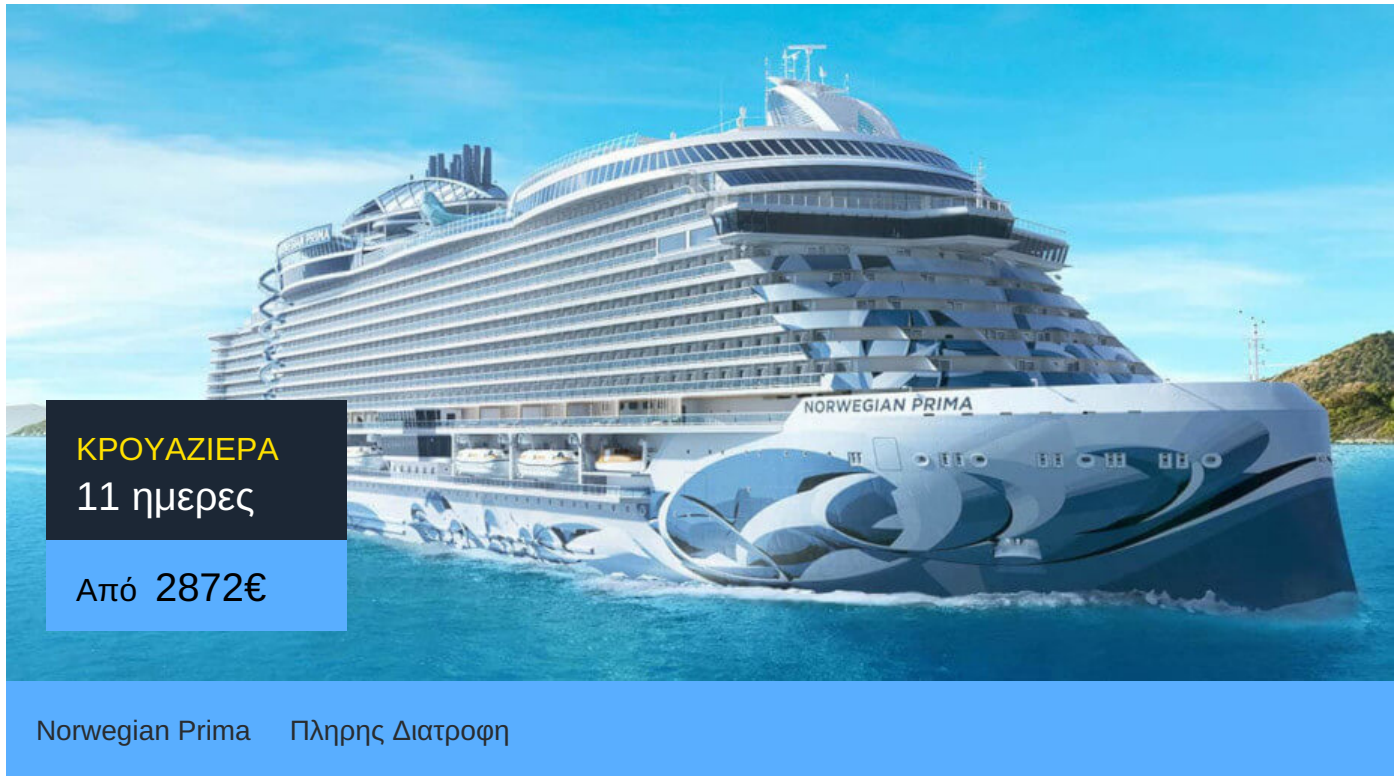

11ήμερη Κρουαζιέρα Σαουθάμπτον, Μπριζ, Άμστερνταμ, Μπέργκεν, Γκείράνγκερ, Αλεσούντ, Ακουρέιρι, Ισαφιόρδ, Ρέυκιαβικ

ΠΛΗΡΟΦΟΡΙΕΣ

ΗΜΕΡΑ	ΠΡΟΟΡΙΣΜΟΣ	ΑΦΙΞΗ	ΑΝΑΧΩΡΗΣΗ
Ημέρα 1	Σαουθάμπτον	-	17:00
Ημέρα 2	Μπριζ	09:00	18:00
Ημέρα 3	Άμστερνταμ	07:00	18:00
Ημέρα 4	Εν πλω	-	-
Ημέρα 5	Μπέργκεν	07:00	16:00
Ημέρα 6	Γκεϊράνγκερ	08:00	22:00
Ημέρα 7	Αλεσσούντ	07:00	17:00
Ημέρα 8	Εν πλω	-	-
Ημέρα 9	Ακουρέρι	09:00	20:00
Ημέρα 10	Ισαφιόρδ	09:00	18:00
Ημέρα 11	Ρέυκιαβικ	07:00	-
Ημέρα 12	Ρέυκιαβικ	00:00	-