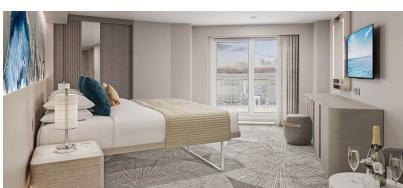

AFT-FACING ΣΟΥΙΤΑ ΜΕ ΜΕΓΑΛΟ ΜΠΑΛΚΟΝΙ - SI
Υπάρχει αρκετός χώρος χαλάρωσης και απόλαυσης της θέας από το μπαλκόνι χωρητικότητας 18τ.μ. αυτών των κομψών σουιτών συνολικής χωρητικότητας 41τ.μ. Διαθέτουν δύο μονά κρεβάτια τα οποία μπορούν να μετατραπούν σε Queen Size, μπορούν να συνδεθούν με Club Σουίτα με Μπαλκόνι, κάνοντας την ιδανική για οικογένεια αλλά και παρέες. Περιλαμβάνει υπηρεσία μπάτλερ & θυρωρού.