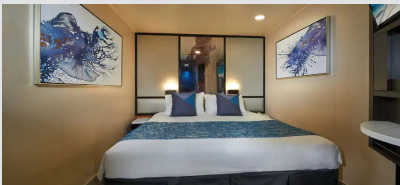

Εσωτερική Καμπίνα - IA

Η Εσωτερική καμπίνα είναι ο πιο προσιτός τρόπος για κρουαζιέρα. Με 12-25τμ υπάρχει χώρος για έως 4 επισκέπτες και περιλαμβάνουν δύο κάτω κρεβάτια που μετατρέπονται σε κρεβάτι queen size και φυσικά, θα έχετε υπηρεσία δωματίου και πολλές άλλες ανέσεις.

Εσωτερική Καμπίνα - IB

Η Εσωτερική καμπίνα είναι ο πιο προσιτός τρόπος για κρουαζιέρα. Με 12-25τμ υπάρχει χώρος για έως 4 επισκέπτες και περιλαμβάνουν δύο κάτω κρεβάτια που μετατρέπονται σε κρεβάτι queen size και φυσικά, θα έχετε υπηρεσία δωματίου και πολλές άλλες ανέσεις.