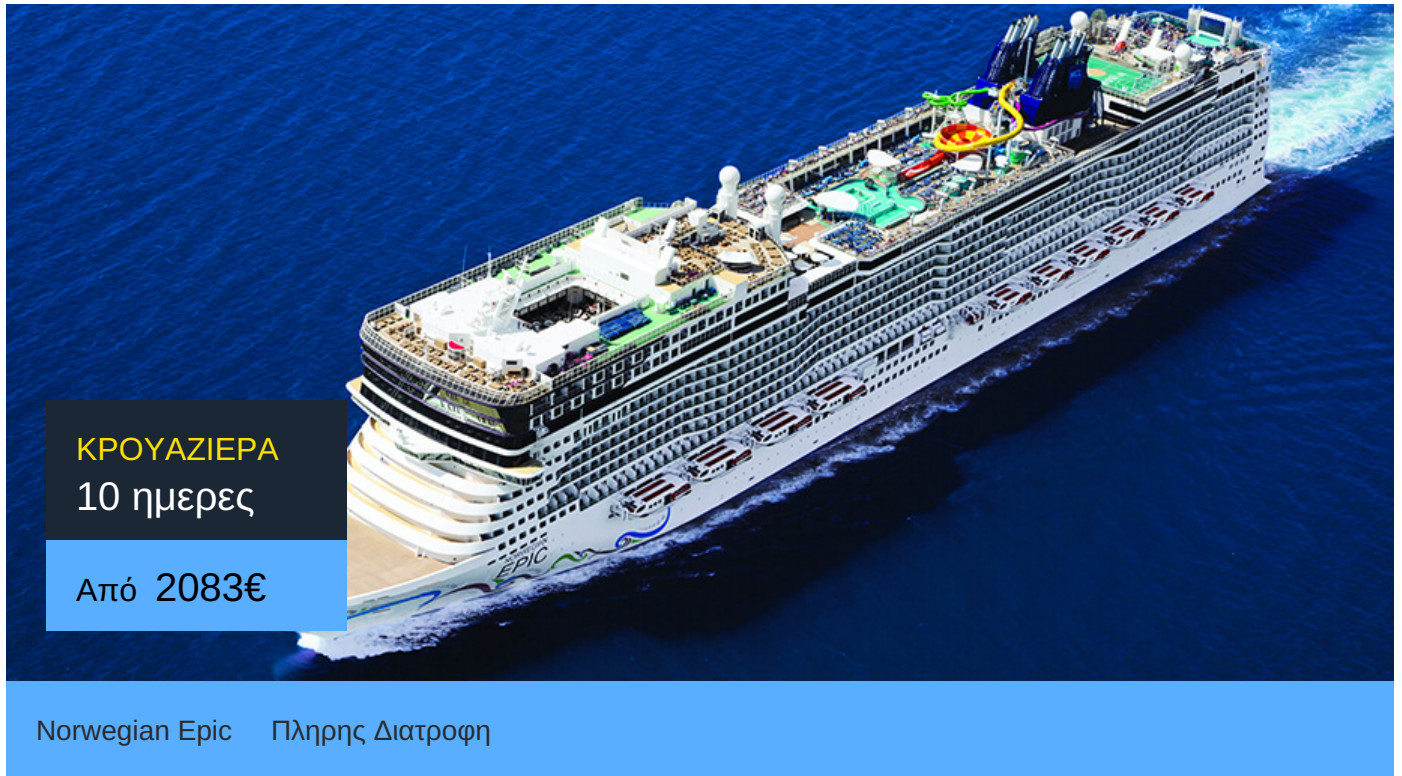

10ήμερη Κρουαζιέρα Τσιβιταβέκια / Ρώμη, Σαντορίνη, Πειραιάς,
Μύκονος, Κέρκυρα, Βαλέτα, Μεσίνα, Νάπολη, Λιβόρνο

ΠΛΗΡΟΦΟΡΙΕΣ

ΗΜΕΡΑ	ΠΡΟΟΡΙΣΜΟΣ	ΑΦΙΞΗ	ΑΝΑΧΩΡΗΣΗ
Ημέρα 1	Τσιβιταβέκια / Ρώμη	-	17:00
Ημέρα 2	Εν πλω	-	-
Ημέρα 3	Σαντορίνη	14:00	22:00
Ημέρα 4	Πειραιάς	07:00	18:00
Ημέρα 5	Μύκονος	07:00	14:00
Ημέρα 6	Κέρκυρα	12:00	19:00
Ημέρα 7	Βαλέτα	13:30	22:00
Ημέρα 8	Μεσίνα	08:00	18:00
Ημέρα 9	Νάπολη	06:30	16:15
Ημέρα 10	Λιβόρνο	09:00	20:30
Ημέρα 11	Τσιβιταβέκια / Ρώμη	06:15	-

Norwegian Epic

Το κρουαζιερόπλοιο Norwegian Epic είναι σίγουρα ένα κρουαζιερόπλοιο επικών διαστάσεων! Γι' αυτό και βραβεύτηκε ως Best Cruise Entertainment.

Πράγματι οι θεατρικές παραστάσεις στις κρουαζιέρες του κρουαζιερόπλοιου Norwegian Epic είναι αριστουργηματικές. Θα έχεις την ευκαιρία να απολαύσεις εν πλω σημαντικές παραστάσεις του Broadway. Ακόμα, χάρη στο καινοτόμο Norwegian Freestyle μπορείς να επιλέξεις ανάμεσα σε 20 διαφορετικά είδη φαγητού και να φας ό,τι ώρα θες, χωρίς περιορισμούς! Ακόμα, στο κρουαζιερόπλοιο Norwegian Epic έχεις την ευκαιρία να επιλέξεις ανάμεσα σε 20 διαφορετικά είδη διασκέδασης, όπως να πας στο Svedka Ice Bar.