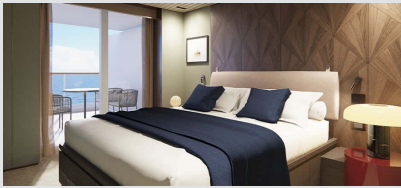

THE HAVEN AFT-FACING PENTHOUSE ΜΕ ΜΕΓΑΛΟ ΜΠΑΛΚΟΝΙ - HB
Οι καμπίνες αυτές βρίσκονται στην περιοχή Haven και περιλαμβάνουν King-Size κρεβάτι και διπλό καναπέ κρεβάτι, δύο μπάνια και φανταστική θα από το ευρύχωρο μπαλκόνι. Επιπλέον παρέχεται 24ωρη υπηρεσία μπάτλερ για να ικανοποιήσει κάθε σας επιθυμία, και υπηρεσία θυρωρείου. Μπορούν να φιλοξενήσουν έως και 4 άτομα ενώ έχουν χωρητικότητα 46-55τ.μ. ενώ το μπαλκόνι έχει χωρητικότητα 11-20τ.μ.