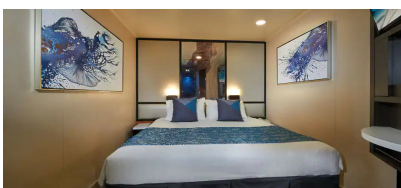

Εσωτερική Καμπίνα - IA

Η Εσωτερική καμπίνα είναι ο πιο προσιτός τρόπος για κρουαζιέρα. Με 12-25τμ υπάρχει χώρος για έως 4 επισκέπτες και περιλαμβάνουν δύο κάτω κρεβάτια που μετατρέπονται σε κρεβάτι queen size και φυσικά, θα έχετε υπηρεσία δωματίου και πολλές άλλες ανέσεις.

Εσωτερική Καμπίνα - IB

Η Εσωτερική καμπίνα είναι ο πιο προσιτός τρόπος για κρουαζιέρα. Με 12-25τμ υπάρχει χώρος για έως 4 επισκέπτες και περιλαμβάνουν δύο κάτω κρεβάτια που μετατρέπονται σε κρεβάτι queen size και φυσικά, θα έχετε υπηρεσία δωματίου και πολλές άλλες ανέσεις.

The Haven 2-Bedroom Family Villa with Balcony - H6

Οι Haven 2-Bedroom Family Villas είναι τέλειες εάν θέλετε να φέρετε τα παιδιά. Διαθέτουν ένα υπνοδωμάτιο με κρεβάτι queen size και πολυτελή μπανιέρα και ντους, καθώς και ξεχωριστό παιδικό υπνοδωμάτιο. Τα περισσότερα διαθέτουν καθιστικό και τραπεζαρία, καθώς και ιδιωτικό μπαλκόνι. Είναι περίπου 53τμ με 7τμ μπαλκόνι και μπορεί να φιλοξενήσει έως 6 άτομα. Θα έχετε επίσης πρόσβαση στην ιδιωτική αυλή. Περιλαμβάνει 24ωρη υπηρεσία μπάτλερ και θυρωρείου.