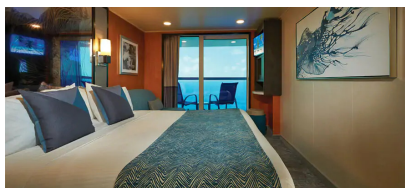

Καμπίνα με Μπαλκόνι Family - B4

Οι καμπίνες Family Balcony είναι ιδανικές εάν θέλετε να φέρετε όλη την οικογένεια. Με περίπου 19τμ με 3τμ μπαλκόνι και χώρο για 4 άτομα, υπάρχουν δύο κάτω κρεβάτια που μετατρέπονται σε κρεβάτι queen size, ένα πουλόβερ και ένα μονό καναπέ-κρεβάτι. Περιλαμβάνει επίσης καθιστικό και γυάλινες πόρτες από το δάπεδο μέχρι την οροφή που ανοίγουν σε ιδιωτικό μπαλκόνι. Επιπλέον πολλές μπορούν να συνδεθούν, ώστε να μπορείτε να μείνετε μαζί με την παρέα σας.