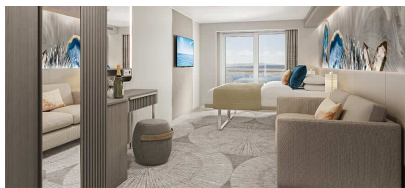

ΚΑΜΠΙΝΑ ΜΕ ΜΠΑΛΚΟΝΙ - ΒΑ

Οι καμπίνες με μπαλκόνι περιλαμβάνουν δύο μονά κρεβάτια που μετατρέπονται σε Queen Size, καθιστικό και μεγάλη τζαμαρία που ανοίγει σε ιδιωτικό μπαλκόνι, προσφέροντας απίθανη θέα. Μερικές συνδέονται μεταξύ τους, κάνοντάς τες ιδανικές για οικογένειες & παρέες. Μπορούν να φιλοξενήσουν έως και 2 άτομα και έχουν χωρητικότητα 21-33τ.μ. ενώ το μπαλκόνι έχει χωρητικότητα 4-6τ.μ.