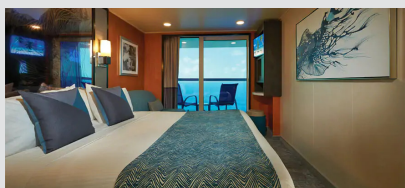

### Καμπίνα με Μπαλκόνι - BA

Οι καμπίνες με μπαλκόνι είναι περίπου 18-26τμ με 3-5τμ μπαλκόνι και διαθέτουν δύο κάτω κρεβάτια που μετατρέπονται σε κρεβάτι queen size, με επιπλέον κρεβάτια για να φιλοξενήσουν έναν ή δύο επιπλέον επισκέπτες. Περιλαμβάνει επίσης καθιστικό και γυάλινες πόρτες από το δάπεδο μέχρι την οροφή που ανοίγουν σε ιδιωτικό μπαλκόνι. Επιπλέον, ορισμένες μπορούν να συνδεθούν με άλλες καμπίνες, μια εξαιρετική επιλογή όταν ταξιδεύετε με οικογένεια ή φίλους.