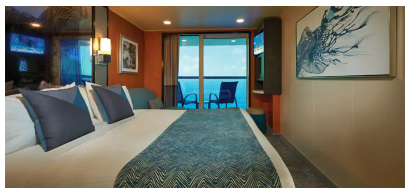

Καμπίνα με Μπαλκόνι Sail Away - BX

Μια καμπίνα Sailaway Balcony εγγυάται μια καμπίνα με Μπαλκόνι ή καλύτερη! Λάβετε υπόψη ότι η θέα από το μπαλκόνι σας ενδέχεται να είναι πλήρως παρεμποδισμένη ή μερικώς παρεμποδισμένη. Η καμπίνα σας μπορεί να βρίσκεται σε οποιοδήποτε κατάστρωμα και να εκχωρηθεί έως και μία ημέρα πριν από την επιβίβαση σας.