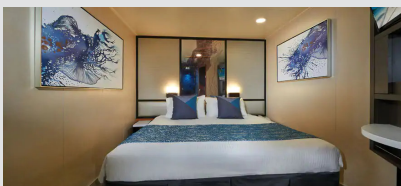

Εσωτερική Καμπίνα - IB

Η Εσωτερική καμπίνα είναι ο πιο προσιτός τρόπος για κρουαζιέρα. Με 12-25τμ υπάρχει χώρος για έως 4 επισκέπτες και περιλαμβάνουν δύο κάτω κρεβάτια που μετατρέπονται σε κρεβάτι queen size και φυσικά, θα έχετε υπηρεσία δωματίου και πολλές άλλες ανέσεις.