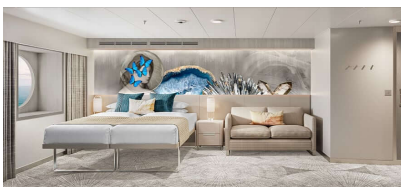

ΕΞΩΤΕΡΙΚΗ ΚΑΜΠΙΝΑ ΜΕ ΜΕΓΑΛΟ ΠΑΡΑΘΥΡΟ - OB

Η εξωτερική καμπίνα με μεγάλο παράθυρο OB, με δύο μονά κρεβάτια που μπορεί να μετατραπούν σε Queen Size, έχει χωρητικότητα 17τ.μ. και μπορεί να φιλοξενήσει έως και 2 άτομα.