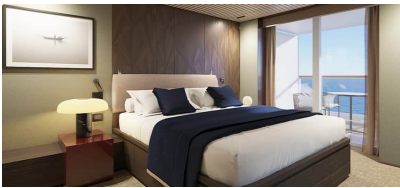

THE HAVEN 2-ΥΠΝΟΔΩΜΑΤΙΩΝ ΟΙΚΟΓΕΝΕΙΑΚΗ ΒΙΛΑ ΜΕ ΜΕΓΑΛΟ ΜΠΑΛΚΟΝΙ - Η5

Οι χλυδάτες αυτές καμπίνες βρίσκονται στην περιοχή Haven και προσφέρουν την ιδανική μεταχείριση για την οικογένεια. Περιλαμβάνουν δύο μπάνια, δύο υπνοδωμάτια, ένα με King-Size κρεβάτι και το δεύτερο με διπλό καναπέ κρεβάτι και έξι κρεβάτια που μπορούν να φιλοξενήσουν έως και 4 άτομα, ενώ έχουν χωρητικότητα 50-57τ.μ. ενώ το μπαλκόνι έχει χωρητικότητα 10-12τ.μ.