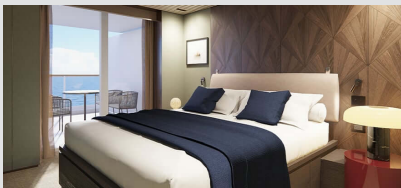

THE HAVEN AFT-FACING PENTHOUSE ΜΕ ΜΕΓΑΛΟ ΜΠΑΛΚΟΝΙ - HB
Οι καμπίνες αυτές βρίσκονται στην περιοχή Haven και περιλαμβάνουν King-Size κρεβάτι και διπλό καναπέ κρεβάτι, δύο μπάνια και φανταστική θα από το ευρύχωρο μπαλκόνι. Επιπλέον παρέχεται 24ωρη υπηρεσία μπάτλερ για να ικανοποιήσει κάθε σας επιθυμία, και υπηρεσία θυρωρείου. Μπορούν να φιλοξενήσουν έως και 4 άτομα ενώ έχουν χωρητικότητα 46-55τ.μ. ενώ το μπαλκόνι έχει χωρητικότητα 11-20τ.μ.