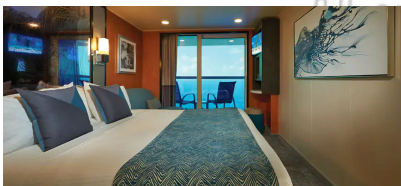

Καμπίνα με Μπαλκόνι - BF

Οι καμπίνες με μπαλκόνι είναι περίπου 18-26τμ με 3-5τμ μπαλκόνι και διαθέτουν δύο κάτω κρεβάτια που μετατρέπονται σε κρεβάτι queen size, με επιπλέον κρεβάτια για να φιλοξενήσουν έναν ή δύο επιπλέον επισκέπτες. Περιλαμβάνει επίσης καθιστικό και γυάλινες πόρτες από το δάπεδο μέχρι την οροφή που ανοίγουν σε ιδιωτικό μπαλκόνι. Επιπλέον, ορισμένες μπορούν να συνδεθούν με άλλες καμπίνες, μια εξαιρετική επιλογή όταν ταξιδεύετε με οικογένεια ή φίλους.