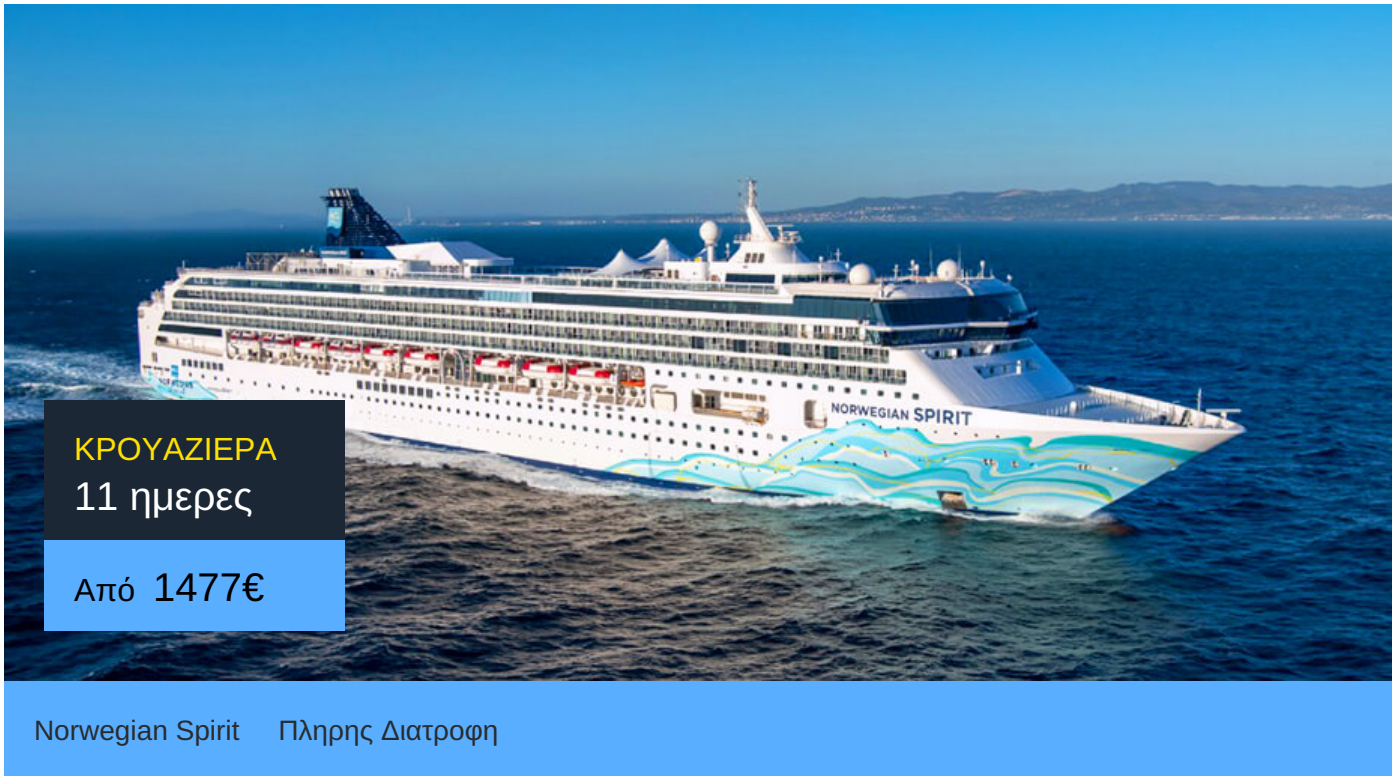

11ήμερη Κρουαζιέρα Τόκιο, Σιμίζου, Ναγκόγια, Κιότο, Χιμέτζι, Κότσι, Χιροσίμα, Καγκοσίμα, Ναγκασάκι, Κουακορόκ, Ίντσον

ΠΛΗΡΟΦΟΡΙΕΣ

ΗΜΕΡΑ	ΠΡΟΟΡΙΣΜΟΣ	ΑΦΙΞΗ	ΑΝΑΧΩΡΗΣΗ
Ημέρα 1	Τόκιο	-	16:30
Ημέρα 2	Σιμίζου	07:00	17:00
Ημέρα 3	Ναγκόγια	07:00	16:00
Ημέρα 4	Κιότο	08:00	20:00
Ημέρα 5	Χιμέτζι	08:00	17:00
Ημέρα 6	Κότσι	08:00	16:00
Ημέρα 7	Χιροσίμα	07:00	16:00
Ημέρα 8	Καγκοσίμα	10:30	18:30
Ημέρα 9	Ναγκασάκι	07:00	17:00
Ημέρα 10	Κουακορτόκ	08:00	16:00
Ημέρα 11	Ίντσον	08:00	23:59
Ημέρα 12	Ίντσον	07:00	-