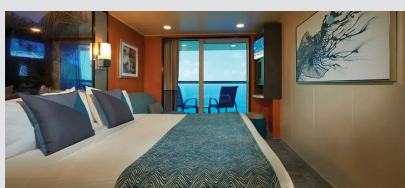

### Καμπίνα με Μπαλκόνι Sail Away - BX

Μια καμπίνα Sailaway Balcony εγγυάται μια καμπίνα με Μπαλκόνι ή καλύτερη! Λάβετε υπόψη ότι η θέα από το μπαλκόνι σας ενδέχεται να είναι πλήρως παρεμποδισμένη ή μερικώς παρεμποδισμένη. Η καμπίνα σας μπορεί να βρίσκεται σε οποιοδήποτε κατάστρωμα και να εκχωρηθεί έως και μία ημέρα πριν από την επιβίβαση σας.

### Καμπίνα με Μπαλκόνι - BA

Οι καμπίνες με μπαλκόνι είναι περίπου 18-26τμ με 3-5τμ μπαλκόνι και διαθέτουν δύο κάτω κρεβάτια που μετατρέπονται σε κρεβάτι queen size, με επιπλέον κρεβάτια για να φιλοξενήσουν έναν ή δύο επιπλέον επισκέπτες. Περιλαμβάνει επίσης καθιστικό και γυάλινες πόρτες από το δάπεδο μέχρι την οροφή που ανοίγουν σε ιδιωτικό μπαλκόνι. Επιπλέον, ορισμένες μπορούν να συνδεθούν με άλλες καμπίνες, μια εξαιρετική επιλογή όταν ταξιδεύετε με οικογένεια ή φίλους.

### Καμπίνα με Μπαλκόνι - BF

Οι καμπίνες με μπαλκόνι είναι περίπου 18-26τμ με 3-5τμ μπαλκόνι και διαθέτουν δύο κάτω κρεβάτια που μετατρέπονται σε κρεβάτι queen size, με επιπλέον κρεβάτια για να φιλοξενήσουν έναν ή δύο επιπλέον επισκέπτες. Περιλαμβάνει επίσης καθιστικό και γυάλινες πόρτες από το δάπεδο μέχρι την οροφή που ανοίγουν σε ιδιωτικό μπαλκόνι. Επιπλέον, ορισμένες μπορούν να συνδεθούν με άλλες καμπίνες, μια εξαιρετική επιλογή όταν ταξιδεύετε με οικογένεια ή φίλους.